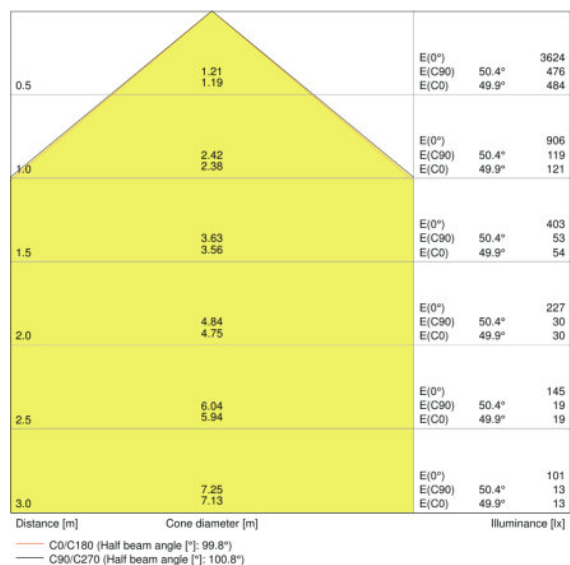

Rozložení světla

LDC typ cone

LDC typ polar

LOGISTICKÉ ÚDAJE

Kód výrobku	Popis výrobku	Jednotka balení (kusy/jednotku)	Rozměry (délka x šířka x výška)	Objem	Hrubá hmotnost
4058075097483	FLOODLIGHT 20 W 4000 K IP65 BK	Shipping carton box 10	301 mm x 247 mm x 221 mm	16.43 dm³	6780,00 g

Zmíněný produktový kód udává nejmenší jednotku množství, kterou lze objednat. Jednotka balení může obsahovat jeden nebo více samostatných produktů. Při objednávání zadávejte jednotky balení nebo násobky jednotek balení.

REFERENCE / ODKAZY

Záruka viz

▶ www.ledvance.cz/zaruky

VYLOUČENÍ ODPOVĚDNOSTI

Změny bez předchozího upozornění vyhrazeny. Chyby a opomenutí vyhrazeny. Vždy se ujistěte, že používáte nejnovější vydání.