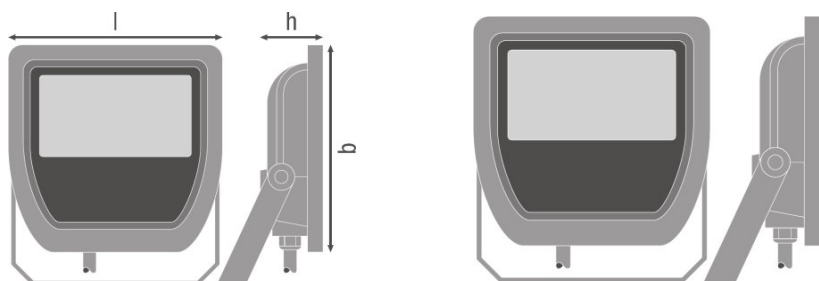

TECHNICKÝ LIST VÝROBKU

FLOODLIGHT 20 W 4000 K IP65 BK

FLOODLIGHT 20 | Svítidlo se symetrickým vyzařováním 20 W

DRUH POUŽITÍ

- Náhrada za reflektory s halogenovými žárovkami
- Parkoviště a podchody
- Veřejné prostory
- Fasády budov
- Stavební plochy
- D-značky podle EN 60598-2-24 pro komerční jednotky s nebezpečím požáru, např. kvůli hromadění prachu

VLASTNOSTI PRODUKTU

- Účinnost svítidla: až 110 lm/W
- Symetrické vyzařování světla: 100 ° x 100 °
- Montážní držák pro sklon do 180 °
- Stupeň krytí: IP65
- Odolnost vůči nárazům: IK07
- Okolní teplota při provozu: -20 až +50 °C
- Připojení 1 m dlouhým kabelem, nutné elektrorozvody

Světelně-technické údaje

Vyzařovací úhel	100 ° x 100 °
------------------------	---------------

Rozměry & váha

Délka	130,0 mm
Šířka	140,0 mm
Výška	41,0 mm
Váha výrobku	560,00 g
Dálka vodiče	1000 mm

Barvy & materiály