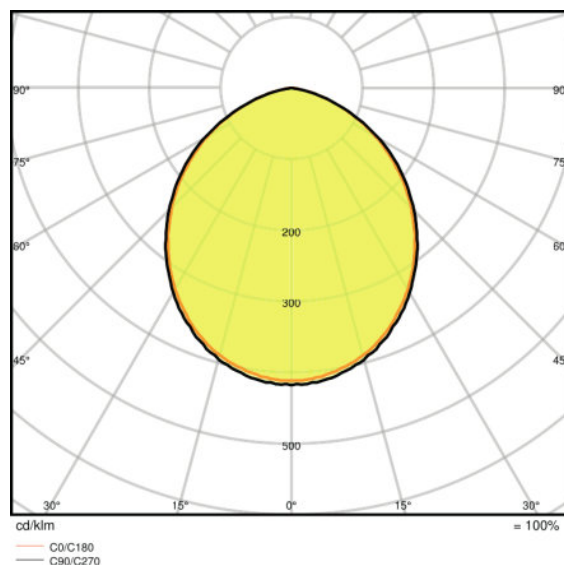

Rozložení světla

LDC typ cone

LDC typ polar

LOGISTICKÉ ÚDAJE

Kód výrobku	Popis výrobku	Jednotka balení (kusy/jednotku)	Rozměry (délka x šířka x výška)	Objem	Hrubá hmotnost
4058075097483	FLOODLIGHT 20 W 4000 K IP65 BK	Shipping carton box 10	301 mm x 247 mm x 221 mm	16.43 dm³	6780,00 g

Zmíněný produktový kód udává nejmenší jednotku množství, kterou lze objednat. Jednotka balení může obsahovat jeden nebo více samostatných produktů. Při objednávání zadávejte jednotky balení nebo násobky jednotek balení.

REFERENCE / ODKAZY

Záruka viz

▶ www.ledvance.cz/zaruky

VYLOUČENÍ ODPOVĚDNOSTI

Změny bez předchozího upozornění vyhrazeny. Chyby a opomenutí vyhrazeny. Vždy se ujistěte, že používáte nejnovější vydání.