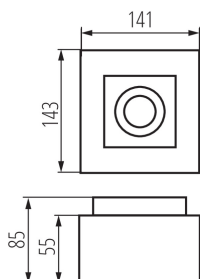

Stropní bodové svítidlo

MODERN
design

HIGH
quality
finish

Kanlux STOBI je řada stropních svítidel s výměnným zdrojem světla. Jsou vyrobeny z hliníků s možností plné regulace úhlu dopadu světla. Díky kvalitnímu provedení (matný, pískovaný povrch) a jednoduchému designu jsou svítidla ideální pro vybavení bytových domů, kanceláří a apartmánů.

VŠEOBECNÉ ÚDAJE:

Barva: černá

Místo montáže: k usazení na strop

Místo použití: uvnitř

Minimální vzdálenost od osvětlovaného objektu: 0,5m

Vyměnitelný světelný zdroj: ano

Výrobek není určen k pokrytí termoizolačním materiálem: ano

Zdroj světla v balení: ne

Délka [mm]: 141

Šířka [mm]: 143

Výška [mm]: 85

TECHNICKÉ ÚDAJE:

Jmenovité napětí [V]: 220-240 AC

Jmenovitá frekvence [Hz]: 50/60

Maximální výkon [W]: max 25

Třída ochrany před úrazem elektrickým proudem: I

Zdroj světla: PAR16

Patice: GU10

Rozsah okolních teplot, kterým může být výrobek vystaven [°C]: 5÷25

Svítidlo je určeno světelným zdrojům s energetickými třídami: A++,A+,A,B,C,D,E

Materiál korpusu: hliníková slitina

Typ přípojky: šroubová svorkovnice

Rozsah průměrů používaných vodičů [mm²]: 1÷2,5

Regulace úhlu svítidla: ve dvou osách

Regulace úhlu svítidla [°]: 65/45

Stupeň krytí IP: 20