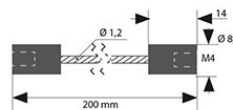

support@mcled.cz

Popis: **Závěsné ocelové lanko, 1,2x200mm, zakončené válečkem 14 x 8,8mm M4**

ML-741.327.50.0-C-200

Parametry:

Typ příslušenství: [Závěsné lanko](#)

Barva: [Nerez](#)

Materiál: [Ocel](#)

Délka [mm]: **200**

Průměr [mm]: **1,2**

EAN: **8595607251044**

ML-741.327.50.0-C-200