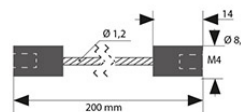

## Závěsné ocelové lanko, 1,2x200mm, zakončené válečkem 14 x 8,8mm M4

Kód produktu: **ML-741.327.50.0-C-200**

Typ produktu: **9031211-C-200**

McLED podpora  
+420 220 184 886  
support@mcled.cz

Popis: Závěsné ocelové lanko, pozinkované, 1,2x200mm, zakončené válečkem 14 x 8,8mm M4

### Parametry:

Typ příslušenství: Závěsné lanko

Barva: Nerez

Materiál: Ocel

Délka [mm]: 200

Průměr [mm]: 1,2

EAN: 8594059198242

ML-741.327.50.0-C-200