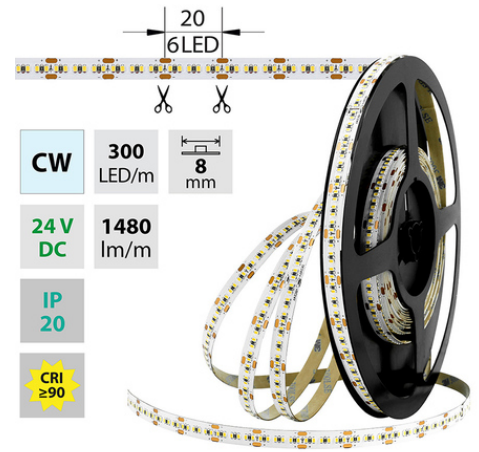

support@mcled.cz

Popis: LED pásek SMD2216, studená bílá (6000K), 18W, 300LED, 1480lm/m, segment 20mm, 6LED/segment, IP20, DC 24V, životnost 54000h, šíře 8mm, bílý PCB pásek, max. délka pásku při jednostranném zapojení: 5m, opatřen samolepící páskou 3M, UV stabilní.

**Parametry:**Provedení: **Páska**Způsob montáže: **Povrchová montáž**Typ světelného zdroje: **LED nevyměnitelný**Počet LED na metr [-]: **300**Počet LED na 1 stopu [-]: **91,44**Výkon na metr [W]: **18**Umístění: **suché prostředí**Výkon světelného zdroje na stopu [W]: **5,49**Světelný tok na metr [lm]: **1480**Druh napětí: **DC**Napětí světeln. zdroje [V]: **24**Úhel vyzařování [°]: **120**Provozní jednotka: **LED driver napěťový**Třída energetické účinnosti vestavěného světelného zdroje: **A++, A+, A (LED)**Jmenovitá životnost L70/B10 při 25 °C [h]: **35000**Stupeň krytí (IP): **IP20**Třída ochrany: **III**Max. celkový příkon [W]: **18**Převládající barva světla: **Bílá**Barevná teplota [K]: **5500 - 6000**Index podání barev CRI: **90-100 (třída 1A)**Šířka [mm]: **8**Výška / hloubka [mm]: **1**Délka [mm]: **5000**Délka segmentů [mm]: **20**S koncovým dílem: **ne**Se sadou k připojení: **ne**S ochranným krytem: **ne**Samolepící: **ano**Způsob kabeláže: **Zakončeno**Počet pólů: **2**Průřez vodiče [mm²]: **0,82**Způsob připojení: **Kabel**Směr vyzařování: **kolmo**Typ čipu: **SMD 2216**Barevná uniformita (MacAdamova elipsa): **SDCM5**Napětí světelného zdroje: **24**Max. délka pásku při jednostranném napájení [m]: **5**Max. délka pásku při oboustranném napájení [m]: **12**Pásek s délkou na míru: **ne**Nutno umístit na hliníkový profil: **ano**Barva světla: **studeně bílý CW**Délka pásku v balení: **5m**Dělitelnost pásku po [mm]: **20 mm**Počet LED na segment: **6**Záruka McLED [M]: **60**EAN: **8595607128384**