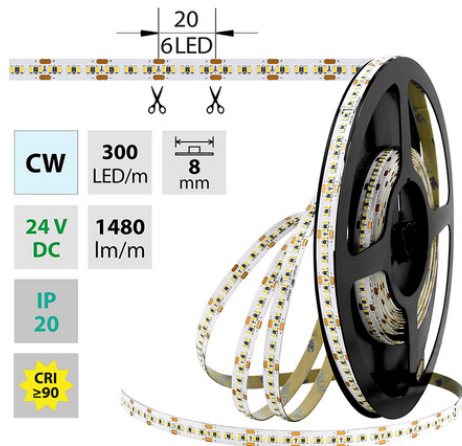

support@mcled.cz

Popis: LED pásek SMD2216, studená bílá (6000K), 18W, 300LED, 1480lm/m, segment 20mm, 6LED/segment, IP20, DC 24V, životnost 54000h, šíře 8mm, bílý PCB pásek, max. délka pásku při jednostranném zapojení: 5m, opatřen samolepící páskou 3M, UV stabilní.

**Parametry:**Provedení: **Páska**Způsob montáže: **Povrchová montáž**Typ světelného zdroje: **LED nevyměnitelný**Počet LED na metr [-]: **300**Počet LED na 1 stopu [-]: **91,44**Výkon na metr [W]: **18**Umístění: **suché prostředí**Výkon světelného zdroje na stopu [W]: **5,49**Světelný tok na metr [lm]: **1480**Druh napětí: **DC**Napětí světeln. zdroje [V]: **24**Úhel vyzařování [°]: **120**Provozní jednotka: **LED driver napěťový**Třída energetické účinnosti vestavěného světelného zdroje: **A++, A+, A (LED)**Jmenovitá životnost L70/B10 při 25 °C [h]: **35000**Stupeň krytí (IP): **IP20**Třída ochrany: **III**Max. celkový příkon [W]: **18**Převládající barva světla: **Bílá**Barevná teplota [K]: **5500 - 6000**Index podání barev CRI: **90-100 (třída 1A)**Šířka [mm]: **8**Výška / hloubka [mm]: **1**Délka [mm]: **5000**Délka segmentů [mm]: **20**S koncovým dílem: **ne**Se sadou k připojení: **ne**S ochranným krytem: **ne**Samolepící: **ano**Způsob kabeláže: **Zakončeno**Počet pólů: **2**Průřez vodiče [mm²]: **0,82**Způsob připojení: **Kabel**Směr vyzařování: **kolmo**Typ čipu: **SMD 2216**Barevná uniformita (MacAdamova elipsa): **SDCM5**Napětí světelného zdroje: **24**Max. délka pásku při jednostranném napájení [m]: **5**Max. délka pásku při oboustranném napájení [m]: **12**Pásek s délkou na míru: **ne**Nutno umístit na hliníkový profil: **ano**Barva světla: **studeně bílý CW**Délka pásku v balení: **5m**Dělitelnost pásku po [mm]: **20 mm**Počet LED na segment: **6**Záruka McLED [M]: **60**EAN: **8595607128384**