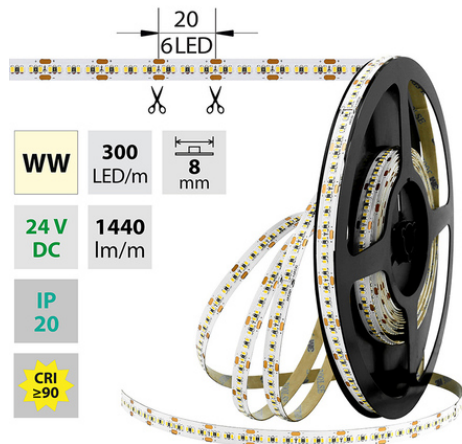

support@mcled.cz

Popis: LED pásek SMD2216, 2800-3100K (teple bílý WW), 18W, 300LED, 1440lm/m, segment 20mm, 6LED/segment, IP20, DC 24V, životnost 54000h, šíře 8mm, bílý PCB pásek, max. délka pásku při jednostranném zapojení: 5m, opatřen samolepící páskou 3M, UV stabilní.

| | | |
|--------------------------|---------------------|----------------|
| WW | 300 LED/m | 8 mm |
| 24 V DC | 1440 lm/m | |
| IP 20 | | |
| CRI ≥90 | | |

Parametry:

Provedení: **Páska**

Způsob montáže: **Povrchová montáž**

Napětí světelného zdroje: **24**

Max. délka pásku při jednostranném napájení [m]: **5**

Max. délka pásku při oboustranném napájení [m]: **12**

Pásek s délkou na míru: **ne**

Nutno umístit na hliníkový profil: **ano**

Barva světla: **teple bílý WW**

Délka pásku v balení: **5m**

Dělitelnost pásku po [mm]: **20 mm**

Počet LED na segment: **6**

Záruka McLED [M]: **60**

EAN: **8595607128360**

| | | | | | |
|-------------------------------|---------------------------|---------------------------------|--|--|---|
| WW 2800 - 3100 K | SMD 2216 | 300 LED/m | 18 W/m | 1440 lm/m |  8 mm |
| IP 20 | 24 V DC | 6 LED 20 mm |  35000 h L70 |  120° | AL-Profil  |