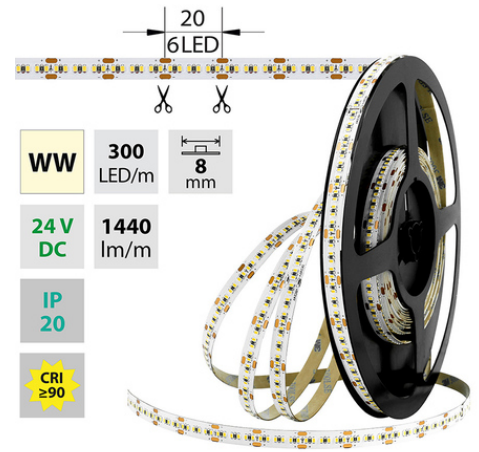

LED pásek WW, 300LED 1440lm/m 18W/m, 24V, IP20, 5m

Kód produktu: **ML-126.736.60.0**

Typ produktu: **2216WW-M300L8W20F24**

McLED Asist

+420 220 184 886, +420 220 184 827, +420 220 184 894, +420 220 184 881

support@mcled.cz

Popis: LED pásek SMD2216, 2800-3100K (teple bílý WW), 18W, 300LED, 1440lm/m, segment 20mm, 6LED/segment, IP20, DC 24V, životnost 54000h, šíře 8mm, bílý PCB pásek, max. délka pásku při jednostranném zapojení: 5m, opatřen samolepící páskou 3M, UV stabilní.

| | | |
|--------------------------|---------------------|----------------|
| WW | 300 LED/m | 8 mm |
| 24 V DC | 1440 lm/m | |
| IP 20 | | |
| CRI ≥90 | | |

Parametry:

Provedení: **Páska**

Způsob montáže: **Povrchová montáž**

Barva světla: **teple bílý WW**

Délka pásku v balení: **5m**

Dělitelnost pásku po [mm]: **20 mm**

Počet LED na segment: **6**

Záruka McLED [M]: **60**

EAN: **8595607128360**

| | | | | | |
|-------------------------------|---------------------------|---------------------------------|--|--|---|
| WW 2800 - 3100 K | SMD 2216 | 300 LED/m | 18 W/m | 1440 lm/m |  8 mm |
| IP 20 | 24 V DC | 6 LED 20 mm |  35000 h L70 |  120° | AL-Profil  |