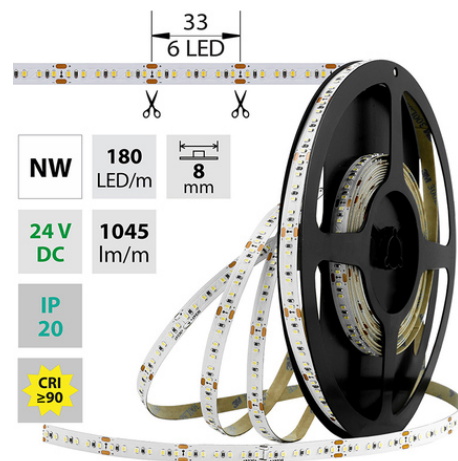

support@mcled.cz

Popis: LED pásek SMD2216, neutrálně bílá (4200K), 12W, 180LED, 1045lm/m, segment 33,3mm, 6LED/segment, IP20, DC 24V, životnost 54000h, šíře 8mm, bílý PCB pásek, max. délka pásu při jednostranném zapojení: 5m, opatřen samolepicí páskou 3M, UV stabilní.

<b>NW</b>	<b>180</b> LED/m	<b>8</b> mm
<b>24 V</b> <b>DC</b>	<b>1045</b> lm/m	
<b>IP</b> <b>20</b>		
<b>CRI</b> <b>≥90</b>		

**Parametry:**Provedení: **Páska**Způsob montáže: **Povrchová montáž**Typ světelného zdroje: **LED nevyměnitelný**Počet LED na metr [-]: **180**Počet LED na 1 stopu [-]: **54,86**Výkon na metr [W]: **12**Umístění: **suché prostředí**Výkon světelného zdroje na stopu [W]: **3,66**Světelný tok na metr [lm]: **1045**Druh napětí: **DC**Napětí světeln. zdroje [V]: **24**Úhel vyzařování [°]: **120**Provozní jednotka: **LED driver napěťový**

Třída energetické účinnosti vestavěného světelného

zdroje: **A++, A+, A (LED)**Jmenovitá životnost L70/B10 při 25 °C [h]: **35000**Stupeň krytí (IP): **IP20**Třída ochrany: **III**Max. celkový příkon [W]: **12**Převládající barva světla: **Bílá**Barevná teplota [K]: **4000 - 4500**Index podání barev CRI: **90-100 (třída 1A)**Šířka [mm]: **8**Výška / hloubka [mm]: **1**Délka [mm]: **5000**Délka segmentů [mm]: **33,3**S koncovým dílem: **ne**Se sadou k připojení: **ne**S ochranným krytem: **ne**Samolepicí: **ano**Způsob kabeláže: **Zakončeno**Počet pólů: **2**Průřez vodiče [mm<sup>2</sup>]: **0,82**Způsob připojení: **Kabel**Směr vyzařování: **kolmo**Typ čipu: **SMD 2216**Barevná uniformita (MacAdamova elipsa): **SDCM5**Napětí světelného zdroje: **24**Max. délka pásu při jednostranném napájení [m]: **5**Max. délka pásu při oboustranném napájení [m]: **12**Pásek s délkou na míru: **ne**Nutno umístit na hliníkový profil: **ne**Barva světla: **neutrálně bílý NW**Svítivost: **střední - dekorativní**Délka pásu v balení: **5m**Dělitelnost pásu po [mm]: **33 mm**Počet LED na segment: **6**Záruka McLED [M]: **60**EAN: **8595607128315**