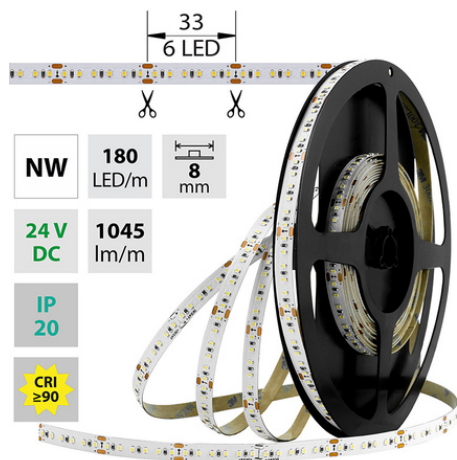

support@mcled.cz

Popis: LED pásek SMD2216, neutrálně bílá (4200K), 12W, 180LED, 1045lm/m, segment 33,3mm, 6LED/segment, IP20, DC 24V, životnost 54000h, šíře 8mm, bílý PCB pásek, max. délka pásu při jednostranném zapojení: 5m, opatřen samolepicí páskou 3M, UV stabilní.

<b>NW</b>	<b>180</b> LED/m	<b>8</b> mm
<b>24 V</b> <b>DC</b>	<b>1045</b> lm/m	
<b>IP</b> <b>20</b>		
<b>CRI</b> <b>≥90</b>		

**Parametry:**Provedení: **Páska**Způsob montáže: **Povrchová montáž**Typ světelného zdroje: **LED nevyměnitelný**Počet LED na metr [-]: **180**Počet LED na 1 stopu [-]: **54,86**Výkon na metr [W]: **12**Umístění: **suché prostředí**Výkon světelného zdroje na stopu [W]: **3,66**Světelný tok na metr [lm]: **1045**Druh napětí: **DC**Napětí světeln. zdroje [V]: **24**Úhel vyzařování [°]: **120**Provozní jednotka: **LED driver napěťový**

Třída energetické účinnosti vestavěného světelného

zdroje: **A++, A+, A (LED)**Jmenovitá životnost L70/B10 při 25 °C [h]: **35000**Stupeň krytí (IP): **IP20**Třída ochrany: **III**Max. celkový příkon [W]: **12**Převládající barva světla: **Bílá**Barevná teplota [K]: **4000 - 4500**Index podání barev CRI: **90-100 (třída 1A)**Šířka [mm]: **8**Výška / hloubka [mm]: **1**Délka [mm]: **5000**Délka segmentů [mm]: **33,3**S koncovým dílem: **ne**Se sadou k připojení: **ne**S ochranným krytem: **ne**Samolepicí: **ano**Způsob kabeláže: **Zakončeno**Počet pólů: **2**Průřez vodiče [mm<sup>2</sup>]: **0,82**Způsob připojení: **Kabel**Směr vyzařování: **kolmo**Typ čipu: **SMD 2216**Barevná uniformita (MacAdamova elipsa): **SDCM5**Napětí světelného zdroje: **24**Max. délka pásu při jednostranném napájení [m]: **5**Max. délka pásu při oboustranném napájení [m]: **12**Pásek s délkou na míru: **ne**Nutno umístit na hliníkový profil: **ne**Barva světla: **neutrálně bílý NW**Svítivost: **střední - dekorativní**Délka pásu v balení: **5m**Dělitelnost pásu po [mm]: **33 mm**Počet LED na segment: **6**Záruka McLED [M]: **60**EAN: **8595607128315**