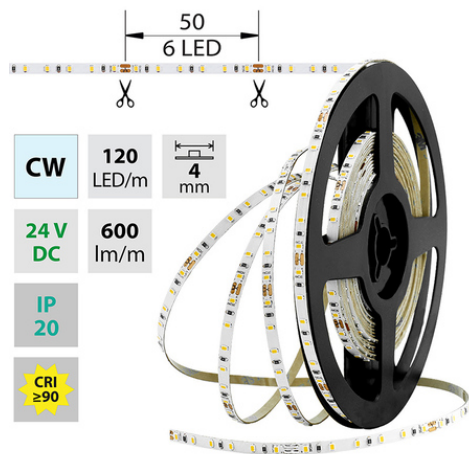

support@mcled.cz

Popis: LED pásek SMD2216, studená bílá (6000K), 7,2W, 120LED, 600lm/m, segment 50mm, 6LED/segment, IP20, DC 24V, životnost 54000h, šíře 4mm, bílý PCB pásek, max. délka pásku při jednostranném zapojení: 5m, opatřen samolepící páskou 3M, UV stabilní.

**Parametry:**Provedení: **Páska**Způsob montáže: **Povrchová montáž**Typ světelného zdroje: **LED nevyměnitelný**Počet LED na metr [-]: **120**Počet LED na 1 stopu [-]: **36,57**Výkon na metr [W]: **7,2**Umístění: **suché prostředí**Výkon světelného zdroje na stopu [W]: **2,19**Světelný tok na metr [lm]: **600**Druh napětí: **DC**Napětí světeln. zdroje [V]: **24**Úhel vyzařování [°]: **120**Provozní jednotka: **LED driver napěťový**

Třída energetické účinnosti vestavěného světelného

zdroje: **A++, A+, A (LED)**Jmenovitá životnost L70/B10 při 25 °C [h]: **35000**Stupeň krytí (IP): **IP20**Třída ochrany: **III**Max. celkový příkon [W]: **7,2**Převládající barva světla: **Bílá**Barevná teplota [K]: **5500 - 6000**Index podání barev CRI: **90-100 (třída 1A)**Šířka [mm]: **5**Výška / hloubka [mm]: **1**Délka [mm]: **5000**Délka segmentů [mm]: **50**S koncovým dílem: **ne**Se sadou k připojení: **ne**S ochranným krytem: **ne**Samolepící: **ano**Způsob kabeláže: **Zakončeno**Počet pólů: **2**Průřez vodiče [mm²]: **0,82**Způsob připojení: **Kabel**Směr vyzařování: **kolmo**Typ čipu: **SMD 2216**Barevná uniformita (MacAdamova elipsa): **SDCM5**Napětí světelného zdroje: **24**Max. délka pásku při jednostranném napájení [m]: **5**Max. délka pásku při oboustranném napájení [m]: **10**Pásek s délkou na míru: **ne**Nutno umístit na hliníkový profil: **ne**Barva světla: **studeně bílý CW**Svítivost: **nízká - dekorativní**Délka pásku v balení: **5m**Dělitelnost pásku po [mm]: **50 mm**Počet LED na segment: **6**Záruka McLED [M]: **60**EAN: **8595607128292**