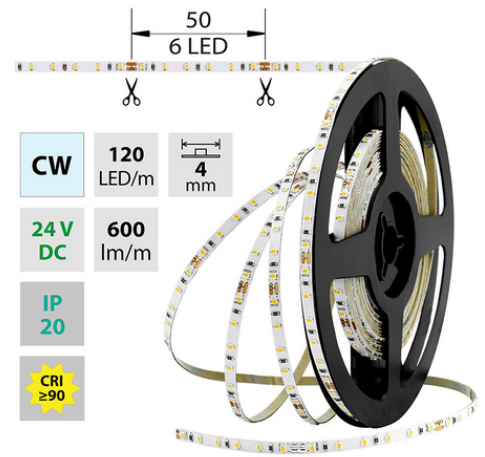

support@mcled.cz

Popis: LED pásek SMD2216, studená bílá (6000K), 7,2W, 120LED, 600lm/m, segment 50mm, 6LED/segment, IP20, DC 24V, životnost 54000h, šíře 4mm, bílý PCB pásek, max. délka pásku při jednostranném zapojení: 5m, opatřen samolepící páskou 3M, UV stabilní.

**Parametry:**Provedení: **Páska**Způsob montáže: **Povrchová montáž**Typ světelného zdroje: **LED nevyměnitelný**Počet LED na metr [-]: **120**Počet LED na 1 stopu [-]: **36,57**Výkon na metr [W]: **7,2**Umístění: **suché prostředí**Výkon světelného zdroje na stopu [W]: **2,19**Světelný tok na metr [lm]: **600**Druh napětí: **DC**Napětí světeln. zdroje [V]: **24**Úhel vyzařování [°]: **120**Provozní jednotka: **LED driver napěťový**

Třída energetické účinnosti vestavěného světelného

zdroje: **A++, A+, A (LED)**Jmenovitá životnost L70/B10 při 25 °C [h]: **35000**Stupeň krytí (IP): **IP20**Třída ochrany: **III**Max. celkový příkon [W]: **7,2**Převládající barva světla: **Bílá**Barevná teplota [K]: **5500 - 6000**Index podání barev CRI: **90-100 (třída 1A)**Šířka [mm]: **5**Výška / hloubka [mm]: **1**Délka [mm]: **5000**Délka segmentů [mm]: **50**S koncovým dílem: **ne**Se sadou k připojení: **ne**S ochranným krytem: **ne**Samolepící: **ano**Způsob kabeláže: **Zakončeno**Počet pólů: **2**Průřez vodiče [mm²]: **0,82**Způsob připojení: **Kabel**Směr vyzařování: **kolmo**Typ čipu: **SMD 2216**Barevná uniformita (MacAdamova elipsa): **SDCM5**Napětí světelného zdroje: **24**Max. délka pásku při jednostranném napájení [m]: **5**Max. délka pásku při oboustranném napájení [m]: **10**Pásek s délkou na míru: **ne**Nutno umístit na hliníkový profil: **ne**Barva světla: **studeně bílý CW**Svítivost: **nízká - dekorativní**Délka pásku v balení: **5m**Dělitelnost pásku po [mm]: **50 mm**Počet LED na segment: **6**Záruka McLED [M]: **60**EAN: **8595607128292**