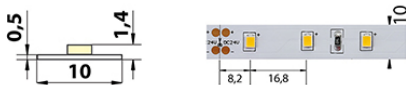

CW 5800-6100 K
SMD 2835
60 LED/m
14,4 W/m
1326 lm/m
10 mm

IP 20
24 V DC
6 LED / 100 mm
54000 h L70
120°

CRI ≥90