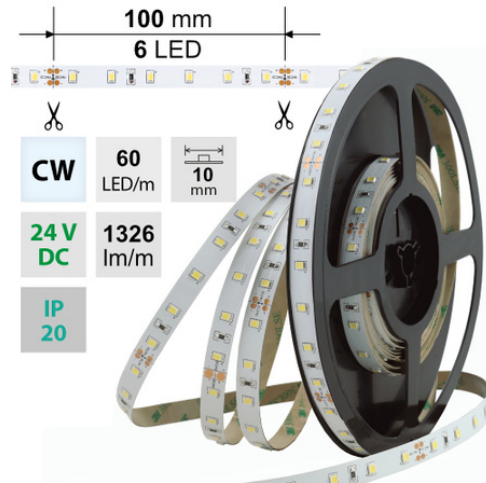

Parametry:

Provedení: **Páska**
Způsob montáže: **Povrchová montáž**
Typ světelného zdroje: **LED nevyměnitelný**
Počet LED na metr [-]: **60**
Výkon na metr [W]: **14,4**
Světelný tok na metr [lm]: **1326**
Druh napětí: **DC**
Napětí světeln. zdroje [V]: **24 - 24**

Úhel vyzařování [°]: **120**
Provozní jednotka: **LED driver napěťový**
Třída energetické účinnosti vestavěného světelného zdroje: **A++, A+, A (LED)**
Jmenovitá životnost L70/B10 při 25 °C [h]: **54000**
Stupeň krytí (IP): **IP20**
Max. celkový příkon [W]: **14,4**
Převládající barva světla: **Bílá**
Barevná teplota [K]: **5800 - 6100**

Index podání barev CRI: **90-100 (třída 1A)**
Šířka [mm]: **10**
Výška / hloubka [mm]: **1,4**
Délka segmentů [mm]: **100**
S koncovým dílem: **Ne**
Se sadou k připojení: **Ne**
S ochranným krytem: **Ne**
Samolepící: **Ano**

Způsob kabeláže: **Zakončeno**
Počet pólů: **2**
Průřez vodiče [mm²]: **0,82**
Způsob připojení: **Kabel**
Směr vyzařování: **kolmo**
Typ čipu: **SMD 2835**
Barva základny: **bílá**
Barevná uniformita (MacAdamova elipsa): **SDCM3**

Napětí světelného zdroje: **24**
Max. délka pásku při jednostranném napájení [m]: **5**
Max. délka pásku při oboustranném napájení [m]: **12**
Pásek s délkou na míru: **Ano**
Umístění: **suché prostředí**
Nutno umístit na hliníkový profil: **Ne**
Barva světla: **studeně bílý CW**
Svítivost: **vysoká - osvětlovací**

Dělitelnost pásku po [mm]: **100 mm**
Počet připojovacích vodičů: **2**
Počet LED na segment: **6**
Záruka McLED [M]: **60**
EAN: **8595607129312**
Třída energetické účinnosti dle nařízení EK 2019/2015: **G**