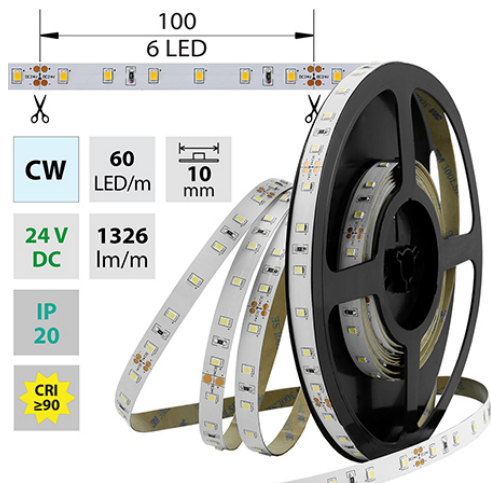

Parametry:

Provedení: **Páska**
Způsob montáže: **Povrchová montáž**
Typ světelného zdroje: **LED nevyměnitelný**
Počet LED na metr [-]: **60**
Výkon na metr [W]: **14,4**
Světelný tok na metr [lm]: **1326**
Druh napětí: **DC**
Napětí světeln. zdroje [V]: **24 - 24**

Úhel vyzařování [°]: **120**
Provozní jednotka: **LED driver napěťový**
Třída energetické účinnosti vestavěného světelného zdroje: **A++, A+, A (LED)**
Jmenovitá životnost L70/B10 při 25 °C [h]: **54000**
Stupeň krytí (IP): **IP20**
Max. celkový příkon [W]: **14,4**
Převládající barva světla: **Bílá**
Barevná teplota [K]: **5800 - 6100**

Index podání barev CRI: **90-100 (třída 1A)**
Šířka [mm]: **10**
Výška / hloubka [mm]: **1,4**
Délka segmentů [mm]: **100**
S koncovým dílem: **Ne**
Se sadou k připojení: **Ne**
S ochranným krytem: **Ne**
Samolepící: **Ano**

Způsob kabeláže: **Zakončeno**
Počet pólů: **2**
Průřez vodiče [mm²]: **0,82**
Způsob připojení: **Kabel**
Směr vyzařování: **kolmo**
Typ čipu: **SMD 2835**
Barva základny: **bílá**
Barevná uniformita (MacAdamova elipsa): **SDCM3**

Napětí světelného zdroje: **24**
Max. délka pásku při jednostranném napájení [m]: **5**
Max. délka pásku při oboustranném napájení [m]: **12**
Pásek s délkou na míru: **Ano**
Umístění: **suché prostředí**
Nutno umístit na hliníkový profil: **Ne**
Barva světla: **studeně bílý CW**
Svítivost: **vysoká - osvětlovací**

Dělitelnost pásku po [mm]: **100 mm**
Počet připojovacích vodičů: **2**
Počet LED na segment: **6**
Záruka McLED [M]: **60**
EAN: **8595607129312**
Třída energetické účinnosti dle nařízení EK 2019/2015: **G**