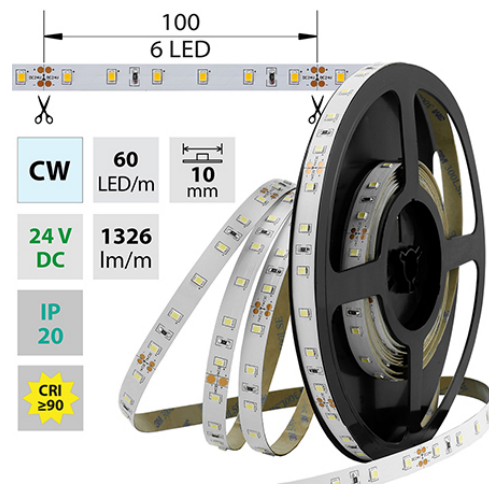

LED pásek CW, 60LED 1326lm/m 14,4W/m, 24V, IP20, 50m

Kód produktu: **ML-126.702.60.2**

Typ produktu: **2835CW-H60L10W20F24**

McLED podpora
+420 220 184 886
support@mcled.cz

Popis: LED pásek SMD2835, studená bílá (6000K), 14,4W, 60LED, 1326lm/m, segment 100mm, 6LED/segment, IP20, DC 24V, životnost 54000h, šíře 10mm, bílý PCB pásek, max. délka pásku při jednostranném zapojení: 5m, opatřen samolepící páskou 3M, UV stabilní.

Parametry:

Provedení: **Páska**
Způsob montáže: **Povrchová montáž**
Typ světelného zdroje: **LED nevyměnitelný**
Počet LED na metr [-]: **60**
Výkon na metr [W]: **14,4**
Světelný tok na metr [lm]: **1326**
Druh napětí: **DC**
Napětí světeln. zdroje [V]: **24 - 24**

Index podání barev CRI: **90-100 (třída 1A)**
Šířka [mm]: **10**
Výška / hloubka [mm]: **1,4**
Délka segmentů [mm]: **100**
S koncovým dílem: **Ne**
Se sadou k připojení: **Ne**
S ochranným krytem: **Ne**
Samolepící: **Ano**

IP 20
24 V DC
6 LED / 100 mm
35000 h L70
120°