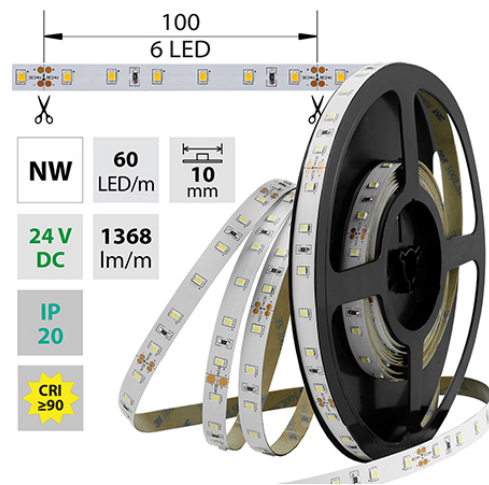

LED pásek NW, 60LED 1368lm/m 14,4W/m, 24V, IP20, 50m

Kód produktu: **ML-126.701.60.2**

Typ produktu: **2835NW-H60L10W20F24**

McLED podpora
+420 220 184 886
support@mcled.cz

Popis: LED pásek SMD2835, neutrálně bílá (4200K), 14,4W, 60LED, 1368lm/m, segment 100mm, 6LED/segment, IP20, DC 24V, životnost 54000h, šíře 10mm, bílý PCB pásek, max. délka pásku při jednostranném zapojení: 5m, opatřen samolepící páskou 3M, UV stabilní.

Parametry:

Provedení: **Páska**

Způsob montáže: **Povrchová montáž**

Typ světelného zdroje: **LED nevyměnitelný**

Počet LED na metr [-]: **60**

Výkon na metr [W]: **14,4**

Světelný tok na metr [lm]: **1368**

Druh napětí: **DC**

Napětí světeln. zdroje [V]: **24 - 24**

Způsob kabeláže: **Zakončeno**

Počet pólů: **2**

Průřez vodiče [mm²]: **0,82**

Způsob připojení: **Kabel**

Směr vyzařování: **kolmo**

Typ čipu: **SMD 2835**

IP 20
24 V DC
6 LED / 100 mm
54000 h L70
120°

CRI ≥90

NW 4000 - 4500 K
SMD 2835
60 LED/m
14,4 W/m
1368 lm/m
10 mm

IP 20
24 V DC
6 LED / 100 mm
35000 h L70
120°