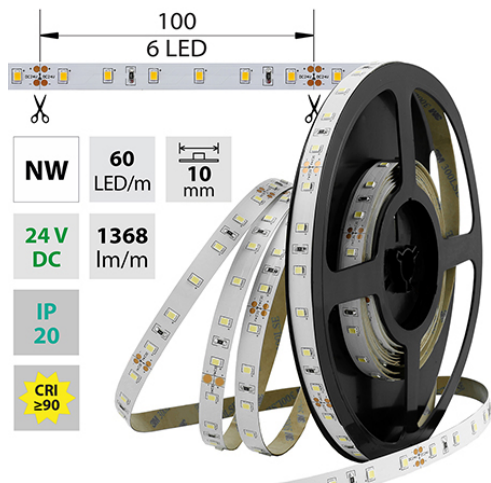

Parametry:

Provedení: **Páska**

Způsob montáže: **Povrchová montáž**

Typ světelného zdroje: **LED nevyměnitelný**

Počet LED na metr [-]: **60**

Výkon na metr [W]: **14,4**

Světelný tok na metr [lm]: **1368**

Druh napětí: **DC**

Napětí světeln. zdroje [V]: **24 - 24**

Způsob kabeláže: **Zakončeno**

Počet pólů: **2**

Průřez vodiče [mm²]: **0,82**

Způsob připojení: **Kabel**

Směr vyzařování: **kolmo**

Typ čipu: **SMD 2835**

Barva základny: **bílá**

Barvná uniformita (MacAdamova elipsa): **SDCM3**

Úhel vyzařování [°]: **120**

Provozní jednotka: **LED driver napěťový**

Třída energetické účinnosti vestavěného světelného zdroje: **A++, A+, A (LED)**

Jmenovitá životnost L70/B10 při 25 °C [h]: **54000**

Stupeň krytí (IP): **IP20**

Max. celkový příkon [W]: **14,4**

Převládající barva světla: **Bílá**

Barvná teplota [K]: **4000 - 4500**

Napětí světelného zdroje: **24**

Max. délka pásku při jednostranném napájení [m]: **5**

Max. délka pásku při oboustranném napájení [m]: **12**

Pásek s délkou na míru: **Ano**

Umístění: **suché prostředí**

Nutno umístit na hliníkový profil: **Ne**

Barva světla: **neutrálně bílý NW**

Svítivost: **vysoká - osvětlovací**

Index podání barev CRI: **90-100 (třída 1A)**

Šířka [mm]: **10**

Výška / hloubka [mm]: **1,4**

Délka segmentů [mm]: **100**

S koncovým dílem: **Ne**

Se sadou k připojení: **Ne**

S ochranným krytem: **Ne**

Samolepící: **Ano**

Dělitelnost pásku po [mm]: **100 mm**

Počet připojovacích vodičů: **2**

Počet LED na segment: **6**

Záruka McLED [M]: **60**

EAN: **8595607129305**

Třída energetické účinnosti dle nařízení EK

2019/2015: **F**