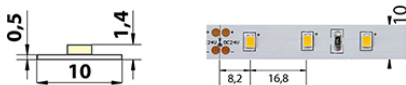

NW 4000 - 4500 K
SMD 2835
60 LED/m
14,4 W/m
1368 lm/m
10 mm

IP 20
24 V DC
6 LED / 100 mm
54000 h L70
120°

CRI ≥90