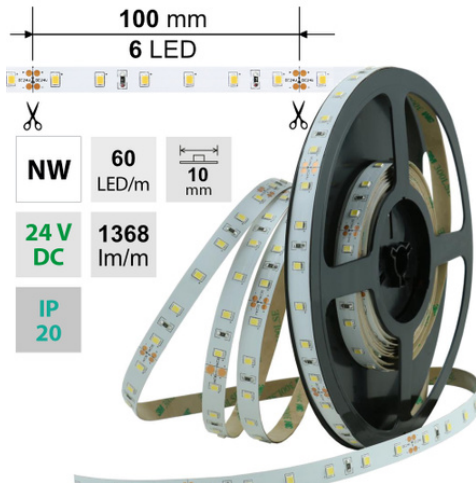

Parametry:

Provedení: **Páska**

Způsob montáže: **Povrchová montáž**

Typ světelného zdroje: **LED nevyměnitelný**

Počet LED na metr [-]: **60**

Výkon na metr [W]: **14,4**

Světelný tok na metr [lm]: **1368**

Druh napětí: **DC**

Napětí světeln. zdroje [V]: **24 - 24**

Způsob kabeláže: **Zakončeno**

Počet pólů: **2**

Průřez vodiče [mm²]: **0,82**

Způsob připojení: **Kabel**

Směr vyzařování: **kolmo**

Typ čipu: **SMD 2835**

Barva základny: **bílá**

Barvná uniformita (MacAdamova elipsa): **SDCM3**

Úhel vyzařování [°]: **120**

Provozní jednotka: **LED driver napěťový**

Třída energetické účinnosti vestavěného světelného zdroje: **A++, A+, A (LED)**

Jmenovitá životnost L70/B10 při 25 °C [h]: **54000**

Stupeň krytí (IP): **IP20**

Max. celkový příkon [W]: **14,4**

Převládající barva světla: **Bílá**

Barvná teplota [K]: **4000 - 4500**

Napětí světelného zdroje: **24**

Max. délka pásku při jednostranném napájení [m]: **5**

Max. délka pásku při oboustranném napájení [m]: **12**

Pásek s délkou na míru: **Ano**

Umístění: **suché prostředí**

Nutno umístit na hliníkový profil: **Ne**

Barva světla: **neutrálně bílý NW**

Svítivost: **vysoká - osvětlovací**

Index podání barev CRI: **90-100 (třída 1A)**

Šířka [mm]: **10**

Výška / hloubka [mm]: **1,4**

Délka segmentů [mm]: **100**

S koncovým dílem: **Ne**

Se sadou k připojení: **Ne**

S ochranným krytem: **Ne**

Samolepící: **Ano**

Dělitelnost pásku po [mm]: **100 mm**

Počet připojovacích vodičů: **2**

Počet LED na segment: **6**

Záruka McLED [M]: **60**

EAN: **8595607129305**

Třída energetické účinnosti dle nařízení EK

2019/2015: **F**