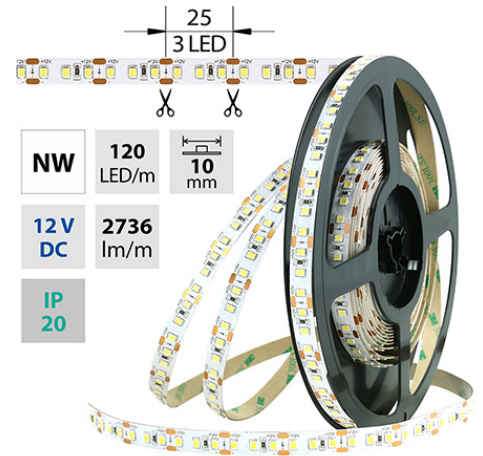

## LED pásek NW, 120LED 2736lm/m 28,8W/m, 12V, IP20, 5m

Kód produktu: **ML-121.704.60.0**

Typ produktu: **2835NW-H120L10W20F12**

### McLED Asist

+420 220 184 886, +420 220 184 827, +420 220 184 894, +420 220 184 881

support@mcled.cz

Popis: LED pásek SMD2835, neutrálně bílá (4200K), 28,8W, 120LED, 2736lm/m, CRI>90, segment 25mm, 3LED/segment, IP20, DC 12V, životnost 54000h, šíře 10mm, bílý PCB pásek, max. délka pásku při jednostranném zapojení: 5m, opatřen samolepící páskou 3M, UV stabilní.

<b>NW</b>	120 LED/m	10 mm
<b>12 V DC</b>	2736 lm/m	
<b>IP 20</b>		

### Parametry:

Provedení: **Páska**

Způsob montáže: **Povrchová montáž**

Typ světelného zdroje: **LED nevyměnitelný**

Počet LED na metr [-]: **120**

Počet LED na 1 stopu [-]: **36,57**

Výkon na metr [W]: **28,8**