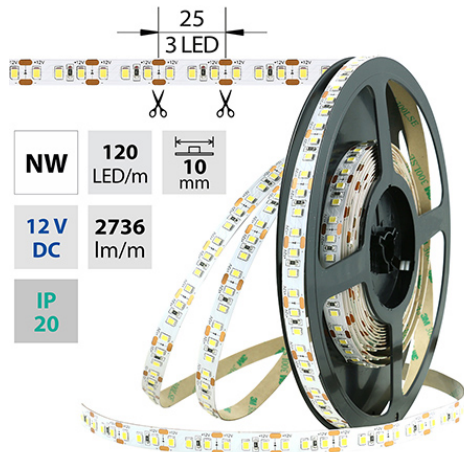

LED pásek NW, 120LED 2736lm/m 28,8W/m, 12V, IP20, 5m

Kód produktu: **ML-121.704.60.0**

Typ produktu: **2835NW-H120L10W20F12**

McLED Asist

+420 220 184 886, +420 220 184 827, +420 220 184 894, +420 220 184 881

support@mcled.cz

Popis: LED pásek SMD2835, neutrálně bílá (4200K), 28,8W, 120LED, 2736lm/m, CRI>90, segment 25mm, 3LED/segment, IP20, DC 12V, životnost 54000h, šíře 10mm, bílý PCB pásek, max. délka pásku při jednostranném zapojení: 5m, opatřen samolepící páskou 3M, UV stabilní.

NW	120 LED/m	10 mm
12 V DC	2736 lm/m	
IP 20		

Parametry:

Provedení: **Páska**

Způsob montáže: **Povrchová montáž**

Typ světelného zdroje: **LED nevyměnitelný**

Počet LED na metr [-]: **120**

Počet LED na 1 stopu [-]: **36,57**

Výkon na metr [W]: **28,8**

Umístění: **suché prostředí**

Výkon světelného zdroje na stopu [W]: **8,78**

Světelný tok na metr [lm]: **2736**

Druh napětí: **DC**

Napětí světeln. zdroje [V]: **12**

Úhel vyzařování [°]: **120**

Provozní jednotka: **LED driver napěťový**

Třída energetické účinnosti vestavěného světelného

zdroje: **A++, A+, A (LED)**

Jmenovitá životnost L70/B10 při 25 °C [h]: **35000**

Stupeň krytí (IP): **IP20**

Třída ochrany: **III**

Max. celkový příkon [W]: **28,8**

Převládající barva světla: **Bílá**

Barevná teplota [K]: **4000 - 4500**

Index podání barev CRI: **80-89 (třída 1B)**

Šířka [mm]: **10**

Výška / hloubka [mm]: **1,4**

Délka [mm]: **5000**

Délka segmentů [mm]: **25**

S koncovým dílem: **ne**

Se sadou k připojení: **ne**

S ochranným krytem: **ne**

Samolepící: **ano**

Způsob kabeláže: **Zakončeno**

Počet pólů: **2**

Průřez vodiče [mm²]: **1,31**

Způsob připojení: **Kabel**

Směr vyzařování: **kolmo**

Typ čipu: **SMD 2835**

Barevná uniformita (MacAdamova elipsa): **SDCM3**

Napětí světelného zdroje: **12**

Max. délka pásku při jednostranném napájení [m]: **5**

Max. délka pásku při oboustranném napájení [m]: **10**

Pásek s délkou na míru: **ne**

Nutno umístit na hliníkový profil: **ano**