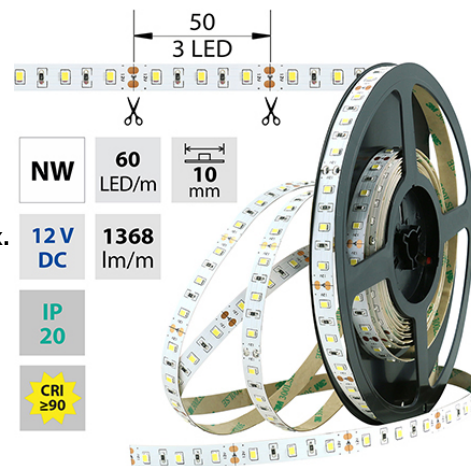

LED pásek NW, 60LED 1368lm/m 14,4W/m, 12V, IP20, 50m

Kód produktu: **ML-121.701.60.2**

Typ produktu: **2835NW-H60L10W20F12**

McLED podpora
+420 220 184 886
support@mcled.cz

Popis: LED pásek SMD2835, neutrálně bílá (4200K), 14,4W, 60LED, 1368lm/m, segment 50mm, 3LED/segment, IP20, DC 12V, životnost 54000h, šíře 10mm, bílý PCB pásek, max. délka pásku při jednostranném zapojení: 5m, opatřen samolepící páskou 3M, UV stabilní.

Parametry:

Provedení: **Páska**

Způsob montáže: **Povrchová montáž**

Typ světelného zdroje: **LED nevyměnitelný**

Počet LED na metr [-]: **60**

Výkon na metr [W]: **14,4**

Světelný tok na metr [lm]: **1368**

Druh napětí: **DC**

Napětí světeln. zdroje [V]: **12 - 12**

Způsob kabeláže: **Zakončeno**

Počet pólů: **2**

Průřez vodiče [mm²]: **0,82**

Způsob připojení: **Kabel**

Směr vyzařování: **kolmo**

Typ čipu: **SMD 2835**

CRI
≥90

NW 4000 - 4500 K	SMD 2835	60 LED/m	14,4 W/m	1368 lm/m	10 mm
IP 20	12V DC	3 LED 50 mm	35000 h L70	120°	