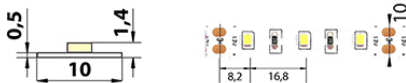

NW 4000 - 4500 K	SMD 2835	60 LED/m	14,4 W/m	1368 lm/m	10 mm
IP 20	12V DC	3 LED 50 mm	54000 h L70	120°	

CRI
≥90