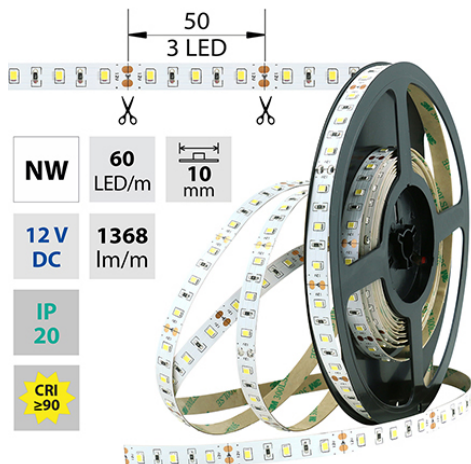

Parametry:

Provedení: **Páska**

Způsob montáže: **Povrchová montáž**

Typ světelného zdroje: **LED nevyměnitelný**

Počet LED na metr [-]: **60**

Výkon na metr [W]: **14,4**

Světelný tok na metr [lm]: **1368**

Druh napětí: **DC**

Napětí světeln. zdroje [V]: **12 - 12**

Způsob kabeláže: **Zakončeno**

Počet pólů: **2**

Průřez vodiče [mm²]: **0,82**

Způsob připojení: **Kabel**

Směr vyzařování: **kolmo**

Typ čipu: **SMD 2835**

Barva základny: **bílá**

Barvná uniformita (MacAdamova elipsa): **SDCM3**

Úhel vyzařování [°]: **120**

Provozní jednotka: **LED driver napěťový**

Třída energetické účinnosti vestavěného světelného zdroje: **A++, A+, A (LED)**

Jmenovitá životnost L70/B10 při 25 °C [h]: **54000**

Stupeň krytí (IP): **IP20**

Max. celkový příkon [W]: **14,4**

Převládající barva světla: **Bílá**

Barvná teplota [K]: **4000 - 4500**

Napětí světelného zdroje: **12**

Max. délka pásku při jednostranném napájení [m]: **5**

Max. délka pásku při oboustranném napájení [m]: **10**

Pásek s délkou na míru: **Ano**

Umístění: **suché prostředí**

Nutno umístit na hliníkový profil: **Ne**

Barva světla: **neutrálně bílý NW**

Svítivost: **vysoká - osvětlovací**

Index podání barev CRI: **90-100 (třída 1A)**

Šířka [mm]: **10**

Výška / hloubka [mm]: **1,4**

Délka segmentů [mm]: **50**

S koncovým dílem: **Ne**

Se sadou k připojení: **Ne**

S ochranným krytem: **Ne**

Samolepící: **Ano**

Dělitelnost pásku po [mm]: **50 mm**

Počet připojovacích vodičů: **2**

Počet LED na segment: **3**

Záruka McLED [M]: **60**

EAN: **8595607129275**

Třída energetické účinnosti dle nařízení EK

2019/2015: **F**