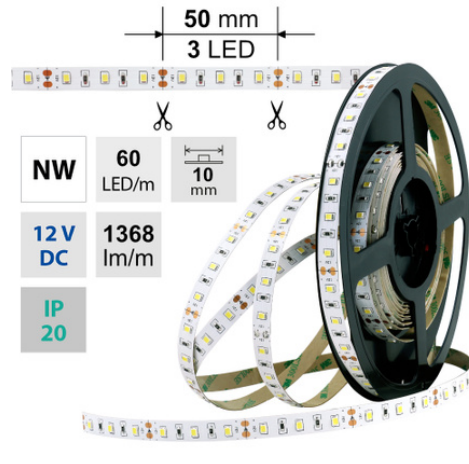

Parametry:

Provedení: **Páska**

Způsob montáže: **Povrchová montáž**

Typ světelného zdroje: **LED nevyměnitelný**

Počet LED na metr [-]: **60**

Výkon na metr [W]: **14,4**

Světelný tok na metr [lm]: **1368**

Druh napětí: **DC**

Napětí světeln. zdroje [V]: **12 - 12**

Způsob kabeláže: **Zakončeno**

Počet pólů: **2**

Průřez vodiče [mm²]: **0,82**

Způsob připojení: **Kabel**

Směr vyzařování: **kolmo**

Typ čipu: **SMD 2835**

Barva základny: **bílá**

Barvná uniformita (MacAdamova elipsa): **SDCM3**

Úhel vyzařování [°]: **120**

Provozní jednotka: **LED driver napěťový**

Třída energetické účinnosti vestavěného světelného zdroje: **A++, A+, A (LED)**

Jmenovitá životnost L70/B10 při 25 °C [h]: **54000**

Stupeň krytí (IP): **IP20**

Max. celkový příkon [W]: **14,4**

Převládající barva světla: **Bílá**

Barvná teplota [K]: **4000 - 4500**

Napětí světelného zdroje: **12**

Max. délka pásku při jednostranném napájení [m]: **5**

Max. délka pásku při oboustranném napájení [m]: **10**

Pásek s délkou na míru: **Ano**

Umístění: **suché prostředí**

Nutno umístit na hliníkový profil: **Ne**

Barva světla: **neutrálně bílý NW**

Svítivost: **vysoká - osvětlovací**

Index podání barev CRI: **90-100 (třída 1A)**

Šířka [mm]: **10**

Výška / hloubka [mm]: **1,4**

Délka segmentů [mm]: **50**

S koncovým dílem: **Ne**

Se sadou k připojení: **Ne**

S ochranným krytem: **Ne**

Samolepící: **Ano**

Dělitelnost pásku po [mm]: **50 mm**

Počet připojovacích vodičů: **2**

Počet LED na segment: **3**

Záruka McLED [M]: **60**

EAN: **8595607129275**

Třída energetické účinnosti dle nařízení EK

2019/2015: **F**