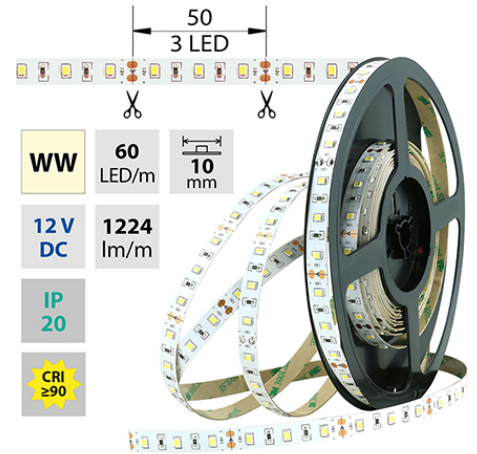

support@mcled.cz

Popis: LED pásek SMD2835, 2800-3100K (teple bílý WW), 14,4W, 60LED, 1224lm/m, segment 50mm, 3LED/segment, IP20, DC 12V, životnost 54000h, šíře 10mm, bílý PCB pásek, max. délka pásku při jednostranném zapojení: 5m, opatřen samolepící páskou 3M, UV stabilní.

**Parametry:**Provedení: **Páska**Způsob montáže: **Povrchová montáž**Typ světelného zdroje: **LED nevyměnitelný**Počet LED na metr [-]: **60**Počet LED na 1 stopu [-]: **18,29**Výkon na metr [W]: **14,4**Umístění: **suché prostředí**Výkon světelného zdroje na stopu [W]: **4,39**Světelný tok na metr [lm]: **1224**Druh napětí: **DC**Napětí světeln. zdroje [V]: **12**Úhel vyzařování [°]: **120**Provozní jednotka: **LED driver napěťový**

Třída energetické účinnosti vestavěného světelného

zdroje: **A++, A+, A (LED)**Jmenovitá životnost L70/B10 při 25 °C [h]: **54000**Stupeň krytí (IP): **IP20**Třída ochrany: **III**Max. celkový příkon [W]: **14,4**Převládající barva světla: **Bílá**Barevná teplota [K]: **2800 - 3100**Index podání barev CRI: **90-100 (třída 1A)**Šířka [mm]: **10**Výška / hloubka [mm]: **1,4**Délka [mm]: **50000**Délka segmentů [mm]: **50**S koncovým dílem: **ne**Se sadou k připojení: **ne**S ochranným krytem: **ne**Samolepící: **ano**Způsob kabeláže: **Zakončeno**Počet pólů: **2**Průřez vodiče [mm²]: **0,82**Způsob připojení: **Kabel**Směr vyzařování: **kolmo**Typ čipu: **SMD 2835**Barevná uniformita (MacAdamova elipsa): **SDCM3**Napětí světelného zdroje: **12**Max. délka pásku při jednostranném napájení [m]: **5**Max. délka pásku při oboustranném napájení [m]: **10**Pásek s délkou na míru: **ne**Nutno umístit na hliníkový profil: **ne**Barva světla: **teple bílý WW**Délka pásku v balení: **50m**Dělitelnost pásku po [mm]: **50 mm**Počet LED na segment: **3**Záruka McLED [M]: **60**EAN: **8595607129268**

WW
2800 -
3100 K

SMD
2835

60
LED/m

14,4
W/m

1224
lm/m

10
mm

IP
20

12 V
DC