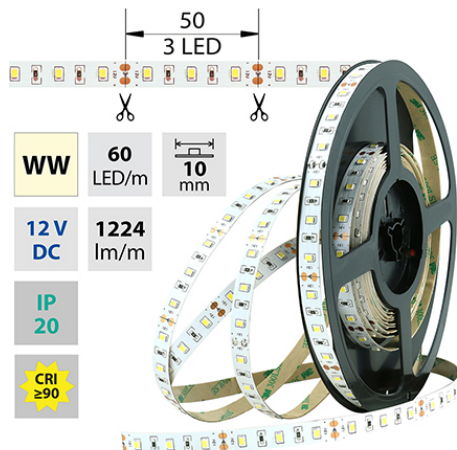

support@mcled.cz

Popis: LED pásek SMD2835, 2800-3100K (teple bílý WW), 14,4W, 60LED, 1224lm/m, segment 50mm, 3LED/segment, IP20, DC 12V, životnost 54000h, šíře 10mm, bílý PCB pásek, max. délka pásku při jednostranném zapojení: 5m, opatřen samolepící páskou 3M, UV stabilní.

**Parametry:**Provedení: **Páska**Způsob montáže: **Povrchová montáž**Typ světelného zdroje: **LED nevyměnitelný**Počet LED na metr [-]: **60**Počet LED na 1 stopu [-]: **18,29**Výkon na metr [W]: **14,4**Umístění: **suché prostředí**Výkon světelného zdroje na stopu [W]: **4,39**Světelný tok na metr [lm]: **1224**Druh napětí: **DC**Napětí světeln. zdroje [V]: **12**Úhel vyzařování [°]: **120**Provozní jednotka: **LED driver napěťový**

Třída energetické účinnosti vestavěného světelného

zdroje: **A++, A+, A (LED)**Jmenovitá životnost L70/B10 při 25 °C [h]: **54000**Stupeň krytí (IP): **IP20**Třída ochrany: **III**Max. celkový příkon [W]: **14,4**Převládající barva světla: **Bílá**Barevná teplota [K]: **2800 - 3100**Index podání barev CRI: **90-100 (třída 1A)**Šířka [mm]: **10**Výška / hloubka [mm]: **1,4**Délka [mm]: **50000**Délka segmentů [mm]: **50**S koncovým dílem: **ne**Se sadou k připojení: **ne**S ochranným krytem: **ne**Samolepící: **ano**Způsob kabeláže: **Zakončeno**Počet pólů: **2**Průřez vodiče [mm²]: **0,82**Způsob připojení: **Kabel**Směr vyzařování: **kolmo**Typ čipu: **SMD 2835**Barevná uniformita (MacAdamova elipsa): **SDCM3**Napětí světelného zdroje: **12**Max. délka pásku při jednostranném napájení [m]: **5**Max. délka pásku při oboustranném napájení [m]: **10**Pásek s délkou na míru: **ne**Nutno umístit na hliníkový profil: **ne**Barva světla: **teple bílý WW**Délka pásku v balení: **50m**Dělitelnost pásku po [mm]: **50 mm**Počet LED na segment: **3**Záruka McLED [M]: **60**EAN: **8595607129268**