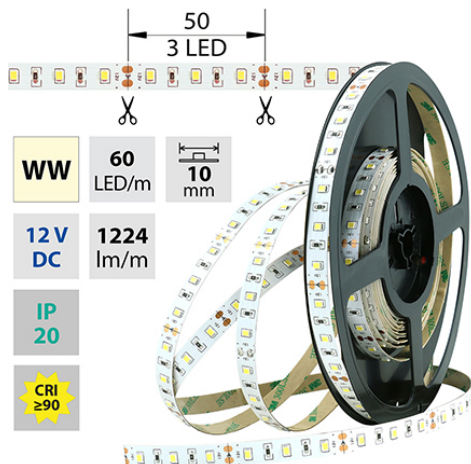

Parametry:

Provedení: **Páska**

Způsob montáže: **Povrchová montáž**

Typ světelného zdroje: **LED nevyměnitelný**

Počet LED na metr [-]: **60**

Výkon na metr [W]: **14,4**

Světelný tok na metr [lm]: **1224**

Druh napětí: **DC**

Napětí světeln. zdroje [V]: **12 - 12**

Způsob kabeláže: **Zakončeno**

Počet pólů: **2**

Průřez vodiče [mm²]: **0,82**

Způsob připojení: **Kabel**

Směr vyzařování: **kolmo**

Typ čipu: **SMD 2835**

Barva základny: **bílá**

Barevná uniformita (MacAdamova elipsa): **SDCM3**

Úhel vyzařování [°]: **120**

Provozní jednotka: **LED driver napěťový**

Třída energetické účinnosti vestavěného světelného zdroje: **A++, A+, A (LED)**

Jmenovitá životnost L70/B10 při 25 °C [h]: **54000**

Stupeň krytí (IP): **IP20**

Max. celkový příkon [W]: **14,4**

Převládající barva světla: **Bílá**

Barevná teplota [K]: **2800 - 3100**

Napětí světelného zdroje: **12**

Max. délka pásku při jednostranném napájení [m]: **5**

Max. délka pásku při oboustranném napájení [m]: **10**

Pásek s délkou na míru: **Ano**

Umístění: **suché prostředí**

Nutno umístit na hliníkový profil: **Ne**

Barva světla: **teple bílý WW**

Svítilivost: **vysoká - osvětlovací**

Index podání barev CRI: **90-100 (třída 1A)**

Šířka [mm]: **10**

Výška / hloubka [mm]: **1,4**

Délka segmentů [mm]: **50**

S koncovým dílem: **Ne**

Se sadou k připojení: **Ne**

S ochranným krytem: **Ne**

Samolepicí: **Ano**

Dělitelnost pásku po [mm]: **50 mm**

Počet připojovacích vodičů: **2**

Počet LED na segment: **3**

Záruka McLED [M]: **60**

EAN: **8595607129268**

Třída energetické účinnosti dle nařízení EK 2019/2015: **G**