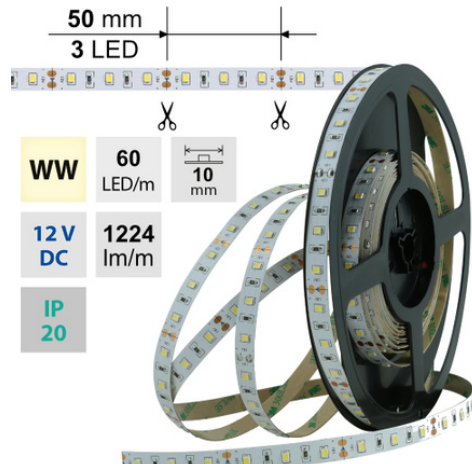

Parametry:

Provedení: **Páska**

Způsob montáže: **Povrchová montáž**

Typ světelného zdroje: **LED nevyměnitelný**

Počet LED na metr [-]: **60**

Výkon na metr [W]: **14,4**

Světelný tok na metr [lm]: **1224**

Druh napětí: **DC**

Napětí světeln. zdroje [V]: **12 - 12**

Způsob kabeláže: **Zakončeno**

Počet pólů: **2**

Průřez vodiče [mm²]: **0,82**

Způsob připojení: **Kabel**

Směr vyzařování: **kolmo**

Typ čipu: **SMD 2835**

Barva základny: **bílá**

Barevná uniformita (MacAdamova elipsa): **SDCM3**

Úhel vyzařování [°]: **120**

Provozní jednotka: **LED driver napěťový**

Třída energetické účinnosti vestavěného světelného zdroje: **A++, A+, A (LED)**

Jmenovitá životnost L70/B10 při 25 °C [h]: **54000**

Stupeň krytí (IP): **IP20**

Max. celkový příkon [W]: **14,4**

Převládající barva světla: **Bílá**

Barevná teplota [K]: **2800 - 3100**

Napětí světelného zdroje: **12**

Max. délka pásku při jednostranném napájení [m]: **5**

Max. délka pásku při oboustranném napájení [m]: **10**

Pásek s délkou na míru: **Ano**

Umístění: **suché prostředí**

Nutno umístit na hliníkový profil: **Ne**

Barva světla: **teple bílý WW**

Svítilivost: **vysoká - osvětlovací**

Index podání barev CRI: **90-100 (třída 1A)**

Šířka [mm]: **10**

Výška / hloubka [mm]: **1,4**

Délka segmentů [mm]: **50**

S koncovým dílem: **Ne**

Se sadou k připojení: **Ne**

S ochranným krytem: **Ne**

Samolepicí: **Ano**

Dělitelnost pásku po [mm]: **50 mm**

Počet připojovacích vodičů: **2**

Počet LED na segment: **3**

Záruka McLED [M]: **60**

EAN: **8595607129268**

Třída energetické účinnosti dle nařízení EK 2019/2015: **G**