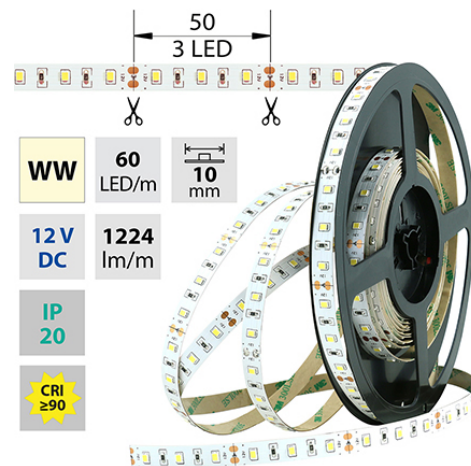

LED pásek WW, 60LED 1224lm/m 14,4W/m, 12V, IP20, 50m

Kód produktu: **ML-121.700.60.2**

Typ produktu: **2835WW-H60L10W20F12**

McLED podpora
+420 220 184 886
support@mcled.cz

Popis: LED pásek SMD2835, 2800-3100K (teple bílý WW), 14,4W, 60LED, 1224lm/m, segment 50mm, 3LED/segment, IP20, DC 12V, životnost 54000h, šíře 10mm, bílý PCB pásek, max. délka pásku při jednostranném zapojení: 5m, opatřen samolepicí páskou 3M, UV stabilní.

Parametry:

Provedení: **Páska**

Způsob montáže: **Povrchová montáž**

Typ světelného zdroje: **LED nevyměnitelný**

Počet LED na metr [-]: **60**

Výkon na metr [W]: **14,4**

Světelný tok na metr [lm]: **1224**

Druh napětí: **DC**

Napětí světeln. zdroje [V]: **12 - 12**

Způsob kabeláže: **Zakončeno**

Počet pólů: **2**

Průřez vodiče [mm²]: **0,82**

Způsob připojení: **Kabel**

Směr vyzařování: **kolmo**

Typ čipu: **SMD 2835**

Barva světla: **teple bílý WW**

Svítilivost: **vysoká - osvětlovací**

Index podání barev CRI: **90-100 (třída 1A)**

Šířka [mm]: **10**

Výška / hloubka [mm]: **1,4**

Délka segmentů [mm]: **50**

S koncovým dílem: **Ne**