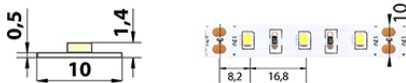

WW 2800 - 3100 K	SMD 2835	60 LED/m	14,4 W/m	1224 lm/m	10 mm
IP 20	12V DC	3 LED 50 mm	54000 h L70	120°	

CRI
≥90