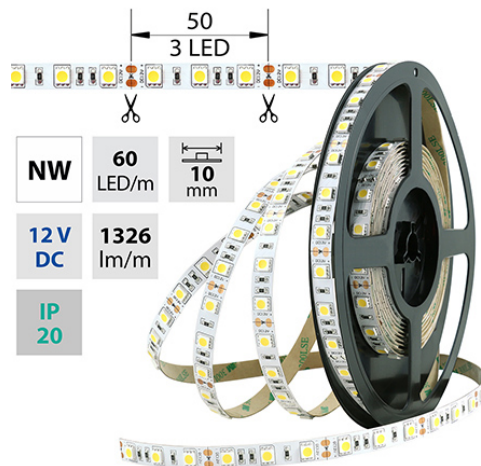

LED pásek NW, 60LED 1296lm/m 14,4W/m, 12V, IP20, 5m

Kód produktu: **ML-121.665.60.0**

Typ produktu: **5050NW-M60L10W20F12**

McLED podpora
+420 220 184 886
support@mcled.cz

Popis: LED pásek SMD5050, neutrálně bílá (4200K), 14,4W, 60LED, 1296lm/m, segment 50mm, 3LED/segment, IP20, DC 12V, životnost 54000h, šíře 10mm, bílý PCB pásek, max. délka pásku při jednostranném zapojení: 5m, opatřen samolepící páskou 3M, UV stabilní.

Barva světla: **neutrálně bílý NW**

Svitivost: **vysoká - osvětlovací**

Index podání barev CRI: **90-100 (třída 1A)**

Šířka [mm]: **10**

Výška / hloubka [mm]: **2,1**

Délka segmentů [mm]: **50**

S koncovým dílem: **Ne**

Se sadou k připojení: **Ne**

S ochranným krytem: **Ne**

Samolepící: **Ano**

Dělitelnost pásku po [mm]: **50 mm**

Počet připojovacích vodičů: **2**

Počet LED na segment: **3**

Záruka McLED [M]: **60**

EAN: **8595607129589**

Třída energetické účinnosti dle nařízení EK 2019/2015: **G**

NW 4000 - 4500 K	SMD 5050	60 LED/m	14,4 W/m	1296 LED/m	10 mm
IP 20	12 V DC	3 LED 50 mm	35000 h L70	120°	

54000
h
L70
B10

5
5 Jahre
Garantie
5 Jahre
Lebensdauer
5 Jahre
Lebensdauer