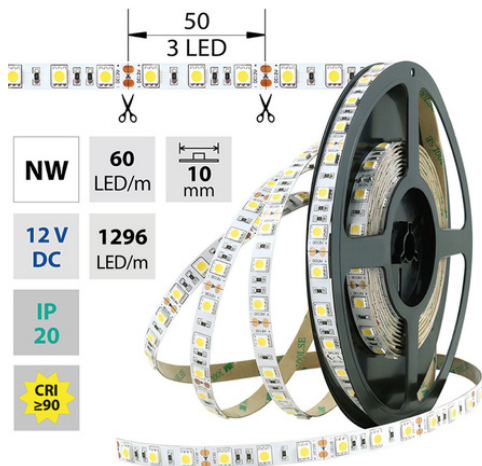

LED pásek NW, 60LED 1296lm/m 14,4W/m, 12V, IP20, 5m

Kód produktu: **ML-121.665.60.0**

Typ produktu: **5050NW-M60L10W20F12**

McLED podpora
+420 220 184 886
support@mcled.cz

Popis: LED pásek SMD5050, neutrálně bílá (4200K), 14,4W, 60LED, 1296lm/m, segment 50mm, 3LED/segment, IP20, DC 12V, životnost 54000h, šíře 10mm, bílý PCB pásek, max. délka pásku při jednostranném zapojení: 5m, opatřen samolepící páskou 3M, UV stabilní.

Parametry:

Provedení: **Páska**

Způsob montáže: **Povrchová montáž**

Typ světelného zdroje: **LED nevyměnitelný**

Počet LED na metr [-]: **60**

Výkon na metr [W]: **14,4**

Světelný tok na metr [lm]: **1296**

Barva světla: **neutrálně bílý NW**

Svitivost: **vysoká - osvětlovací**

Index podání barev CRI: **90-100 (třída 1A)**

Šířka [mm]: **10**

Výška / hloubka [mm]: **2,1**

Délka segmentů [mm]: **50**

S koncovým dílem: **Ne**

Třída energetické účinnosti dle nařízení EK 2019/2015: **G**

NW 4000 - 4500 K	SMD 5050	60 LED/m	14,4 W/m	1296 LED/m	10 mm
IP 20	12 V DC	3 LED 50 mm	35000 h L70	120°	

54000
h
L70
B10

5
5 Jahre
Garantie
5 Jahre
Lebensdauer
5 Jahre
Lebensdauer