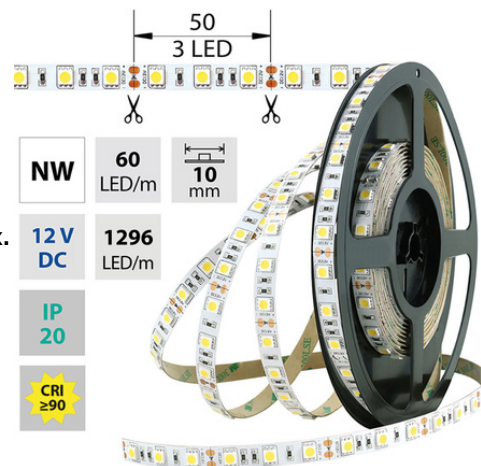

LED pásek NW, 60LED 1296lm/m 14,4W/m, 12V, IP20, 5m

Kód produktu: **ML-121.665.60.0**

Typ produktu: **5050NW-M60L10W20F12**

McLED podpora
+420 220 184 886
support@mcled.cz

Popis: LED pásek SMD5050, neutrálně bílá (4200K), 14,4W, 60LED, 1296lm/m, segment 50mm, 3LED/segment, IP20, DC 12V, životnost 54000h, šíře 10mm, bílý PCB pásek, max. délka pásku při jednostranném zapojení: 5m, opatřen samolepící páskou 3M, UV stabilní.

Parametry:

Provedení: **Páska**

Způsob montáže: **Povrchová montáž**

Typ světelného zdroje: **LED nevyměnitelný**

Počet LED na metr [-]: **60**

Výkon na metr [W]: **14,4**

Světelný tok na metr [lm]: **1296**

Barva základny: **bílá**

Barvná uniformita (MacAdamova elipsa): **SDCM3**

Úhel vyzařování [°]: **120**

Provozní jednotka: **LED driver napěťový**

Třída energetické účinnosti vestavěného světelného zdroje: **A++, A+, A (LED)**

Barva světla: **neutrálně bílý NW**

Svitivost: **vysoká - osvětlovací**

Index podání barev CRI: **90-100 (třída 1A)**

Šířka [mm]: **10**

Výška / hloubka [mm]: **2,1**

Délka segmentů [mm]: **50**

S koncovým dílem: **Ne**