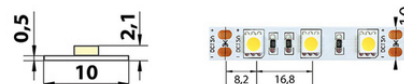

NW 4000 - 4500 K	SMD 5050	60 LED/m	14,4 W/m	1296 LED/m	10 mm
IP 20	12 V DC	3 LED 50 mm	35000 h L70	120°