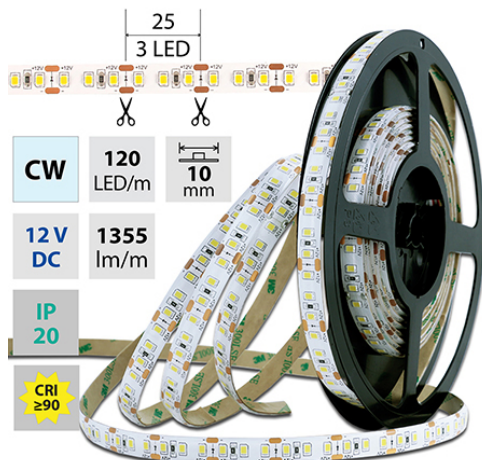

Parametry:

Provedení: **Páska**

Způsob montáže: **Povrchová montáž**

Typ světelného zdroje: **LED nevyměnitelný**

Počet LED na metr [-]: **120**

Výkon na metr [W]: **14**

Světelný tok na metr [lm]: **1355**

Druh napětí: **DC**

Napětí světeln. zdroje [V]: **12 - 12**

Způsob kabeláže: **Zakončeno**

Počet pólů: **2**

Průřez vodiče [mm²]: **0,5**

Způsob připojení: **Kabel**

Směr vyzařování: **kolmo**

Typ čipu: **SMD 2835**

Barva základny: **bílá**

Barvná uniformita (MacAdamova elipsa): **SDCM3**

Úhel vyzařování [°]: **120**

Provozní jednotka: **LED driver napěťový**

Třída energetické účinnosti vestavěného světelného zdroje: **A++, A+, A (LED)**

Jmenovitá životnost L70/B10 při 25 °C [h]: **54000**

Stupeň krytí (IP): **IP20**

Max. celkový příkon [W]: **14**

Převládající barva světla: **Bílá**

Barvná teplota [K]: **5800 - 6100**

Napětí světelného zdroje: **12**

Max. délka pásku při jednostranném napájení [m]: **5**

Max. délka pásku při oboustranném napájení [m]: **10**

Pásek s délkou na míru: **Ano**

Umístění: **suché prostředí**

Nutno umístit na hliníkový profil: **Ne**

Barva světla: **studeně bílý CW**

Svítivost: **vysoká - osvětlovací**

Index podání barev CRI: **90-100 (třída 1A)**

Šířka [mm]: **10**

Výška / hloubka [mm]: **1,4**

Délka segmentů [mm]: **25**

S koncovým dílem: **Ne**

Se sadou k připojení: **Ne**

S ochranným krytem: **Ne**

Samolepicí: **Ano**

Dělitelnost pásku po [mm]: **25 mm**

Počet připojovacích vodičů: **2**

Počet LED na segment: **3**

Záruka McLED [M]: **60**

EAN: **8594059198822**

Třída energetické účinnosti dle nařízení EK 2019/2015: **F**