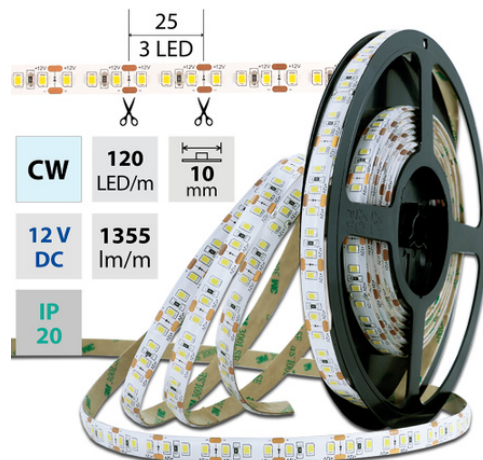

Parametry:

Provedení: **Páska**

Způsob montáže: **Povrchová montáž**

Typ světelného zdroje: **LED nevyměnitelný**

Počet LED na metr [-]: **120**

Výkon na metr [W]: **14**

Světelný tok na metr [lm]: **1355**

Druh napětí: **DC**

Napětí světeln. zdroje [V]: **12 - 12**

Způsob kabeláže: **Zakončeno**

Počet pólů: **2**

Průřez vodiče [mm²]: **0,5**

Způsob připojení: **Kabel**

Směr vyzařování: **kolmo**

Typ čipu: **SMD 2835**

Barva základny: **bílá**

Barvná uniformita (MacAdamova elipsa): **SDCM3**

Úhel vyzařování [°]: **120**

Provozní jednotka: **LED driver napěťový**

Třída energetické účinnosti vestavěného světelného zdroje: **A++, A+, A (LED)**

Jmenovitá životnost L70/B10 při 25 °C [h]: **54000**

Stupeň krytí (IP): **IP20**

Max. celkový příkon [W]: **14**

Převládající barva světla: **Bílá**

Barvná teplota [K]: **5800 - 6100**

Napětí světelného zdroje: **12**

Max. délka pásku při jednostranném napájení [m]: **5**

Max. délka pásku při oboustranném napájení [m]: **10**

Pásek s délkou na míru: **Ano**

Umístění: **suché prostředí**

Nutno umístit na hliníkový profil: **Ne**

Barva světla: **studeně bílý CW**

Svítivost: **vysoká - osvětlovací**

Index podání barev CRI: **90-100 (třída 1A)**

Šířka [mm]: **10**

Výška / hloubka [mm]: **1,4**

Délka segmentů [mm]: **25**

S koncovým dílem: **Ne**

Se sadou k připojení: **Ne**

S ochranným krytem: **Ne**

Samolepicí: **Ano**

Dělitelnost pásku po [mm]: **25 mm**

Počet připojovacích vodičů: **2**

Počet LED na segment: **3**

Záruka McLED [M]: **60**

EAN: **8594059198822**

Třída energetické účinnosti dle nařízení EK 2019/2015: **F**