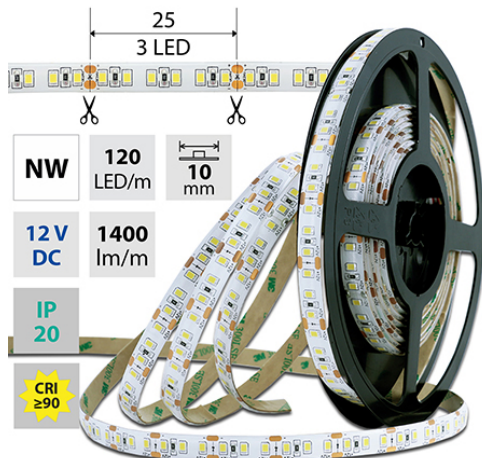

Parametry:

Provedení: **Páska**

Způsob montáže: **Povrchová montáž**

Typ světelného zdroje: **LED nevyměnitelný**

Počet LED na metr [-]: **120**

Výkon na metr [W]: **14**

Světelný tok na metr [lm]: **1400**

Druh napětí: **DC**

Napětí světeln. zdroje [V]: **12 - 12**

Způsob kabeláže: **Zakončeno**

Počet pólů: **2**

Průřez vodiče [mm²]: **0,5**

Způsob připojení: **Kabel**

Směr vyzařování: **kolmo**

Typ čipu: **SMD 2835**

Barva základny: **bílá**

Barevná uniformita (MacAdamova elipsa): **SDCM3**

Úhel vyzařování [°]: **120**

Provozní jednotka: **LED driver napěťový**

Třída energetické účinnosti vestavěného světelného zdroje: **A++, A+, A (LED)**

Jmenovitá životnost L70/B10 při 25 °C [h]: **54000**

Stupeň krytí (IP): **IP20**

Max. celkový příkon [W]: **14**

Převládající barva světla: **Bílá**

Barevná teplota [K]: **4000 - 4500**

Napětí světelného zdroje: **12**

Max. délka pásku při jednostranném napájení [m]: **5**

Max. délka pásku při oboustranném napájení [m]: **10**

Pásek s délkou na míru: **Ano**

Umístění: **suché prostředí**

Nutno umístit na hliníkový profil: **Ne**

Barva světla: **neutrálně bílý NW**

Svítivost: **vysoká - osvětlovací**

Index podání barev CRI: **90-100 (třída 1A)**

Šířka [mm]: **10**

Výška / hloubka [mm]: **1,4**

Délka segmentů [mm]: **25**

S koncovým dílem: **Ne**

Se sadou k připojení: **Ne**

S ochranným krytem: **Ne**

Samolepicí: **Ano**

Dělitelnost pásku po [mm]: **25 mm**

Počet připojovacích vodičů: **2**

Počet LED na segment: **3**

Záruka McLED [M]: **60**

EAN: **8594059198792**

Třída energetické účinnosti dle nařízení EK 2019/2015: **F**