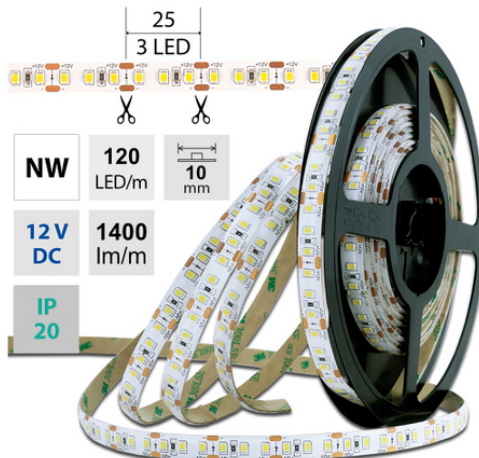

Parametry:

Provedení: **Páska**

Způsob montáže: **Povrchová montáž**

Typ světelného zdroje: **LED nevyměnitelný**

Počet LED na metr [-]: **120**

Výkon na metr [W]: **14**

Světelný tok na metr [lm]: **1400**

Druh napětí: **DC**

Napětí světeln. zdroje [V]: **12 - 12**

Způsob kabeláže: **Zakončeno**

Počet pólů: **2**

Průřez vodiče [mm²]: **0,5**

Způsob připojení: **Kabel**

Směr vyzařování: **kolmo**

Typ čipu: **SMD 2835**

Barva základny: **bílá**

Barevná uniformita (MacAdamova elipsa): **SDCM3**

Úhel vyzařování [°]: **120**

Provozní jednotka: **LED driver napěťový**

Třída energetické účinnosti vestavěného světelného zdroje: **A++, A+, A (LED)**

Jmenovitá životnost L70/B10 při 25 °C [h]: **54000**

Stupeň krytí (IP): **IP20**

Max. celkový příkon [W]: **14**

Převládající barva světla: **Bílá**

Barevná teplota [K]: **4000 - 4500**

Napětí světelného zdroje: **12**

Max. délka pásku při jednostranném napájení [m]: **5**

Max. délka pásku při oboustranném napájení [m]: **10**

Pásek s délkou na míru: **Ano**

Umístění: **suché prostředí**

Nutno umístit na hliníkový profil: **Ne**

Barva světla: **neutrálně bílý NW**

Svítivost: **vysoká - osvětlovací**

Index podání barev CRI: **90-100 (třída 1A)**

Šířka [mm]: **10**

Výška / hloubka [mm]: **1,4**

Délka segmentů [mm]: **25**

S koncovým dílem: **Ne**

Se sadou k připojení: **Ne**

S ochranným krytem: **Ne**

Samolepicí: **Ano**

Dělitelnost pásku po [mm]: **25 mm**

Počet připojovacích vodičů: **2**

Počet LED na segment: **3**

Záruka McLED [M]: **60**

EAN: **8594059198792**

Třída energetické účinnosti dle nařízení EK 2019/2015: **F**