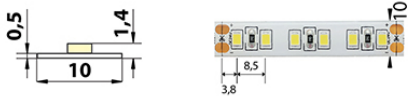

NW 4000 - 4500 K
SMD 2835
120 LED/m
14 W/m
1400 lm/m
10 mm

IP 20
12V DC
3 LED / 25 mm
54000 h L70 B10
120°

CRI ≥90