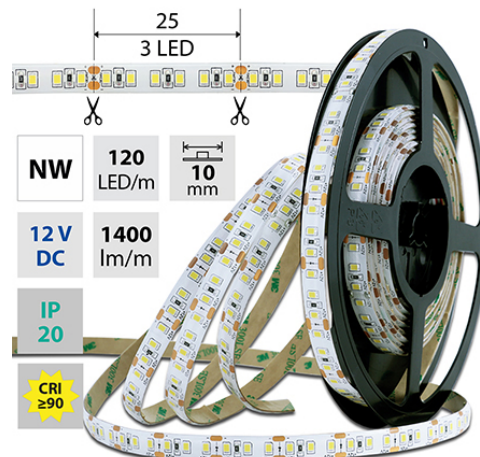

LED pásek NW, 120LED 1400lm/m 14W/m, 12V, IP20, 50m

Kód produktu: **ML-121.815.60.2**

Typ produktu: **2835NW-M120L10W20F12RA90-**

McLED podpora
+420 220 184 886
support@mcled.cz

Popis: LED pásek SMD2835, 4000-4500K (neutrálně bílý NW), 14W, 120LED, 1400lm/m, segment 50mm, 3LED/segment, IP20, DC 12V, životnost 54000h, šíře 10mm, bílý PCB pásek, max. délka pásku při jednostranném zapojení: 5m, opatřen samolepicí páskou 3M, UV stabilní. Balení 50m.

Parametry:

Provedení: **Páska**

Způsob montáže: **Povrchová montáž**

Typ světelného zdroje: **LED nevyměnitelný**

Počet LED na metr [-]: **120**

Výkon na metr [W]: **14**

Světelný tok na metr [lm]: **1400**

Druh napětí: **DC**

Napětí světeln. zdroje [V]: **12 - 12**

Způsob kabeláže: **Zakončeno**

Počet pólů: **2**

Průřez vodiče [mm²]: **0,5**

Způsob připojení: **Kabel**

Směr vyzařování: **kolmo**

Typ čipu: **SMD 2835**

IP 20
12V DC
3 LED / 25 mm
54000 h L70 B10
120°

CRI ≥90

NW 4000 - 4500 K
SMD 2835
120 LED/m
14 W/m
1400 lm/m
10 mm

IP 20
12V DC
3 LED / 25 mm
54000 h L70 B10
120°

CRI ≥90