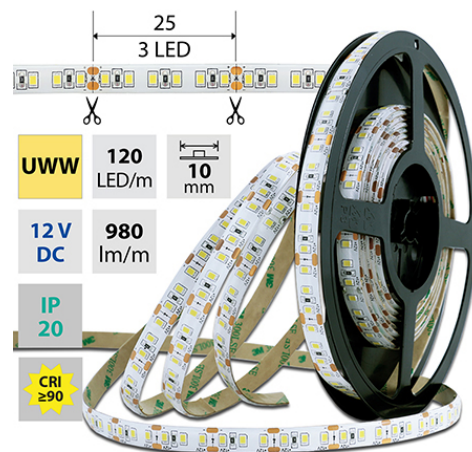

support@mcled.cz

Popis: LED pásek SMD2835, 1900-2100K (ultra teple bílý UWW), 14W, 120LED, 980lm/m, segment 25mm, 3LED/segment, IP20, DC 12V, životnost 54000h, šíře 10mm, bílý PCB pásek, max. délka pásku při jednostranném zapojení: 5m, opatřen samolepící páskou 3M, UV stabilní. Balení 5m.

**Parametry:**Provedení: **Páska**Způsob montáže: **Povrchová montáž**Typ světelného zdroje: **LED nevyměnitelný**Počet LED na metr [-]: **120**Počet LED na 1 stopu [-]: **36**Výkon na metr [W]: **14**Umístění: **suché prostředí**Výkon světelného zdroje na stopu [W]: **4,3**Světelný tok na metr [lm]: **980**Druh napětí: **DC**Napětí světeln. zdroje [V]: **12 - 12**Úhel vyzařování [°]: **120**Provozní jednotka: **LED driver napěťový**

Třída energetické účinnosti vestavěného světelného

zdroje: **A++, A+, A (LED)**Jmenovitá životnost L70/B10 při 25 °C [h]: **54000**Stupeň krytí (IP): **IP20**Třída ochrany: **III**Max. celkový příkon [W]: **14**Převládající barva světla: **Bílá**Barevná teplota [K]: **1900 - 2100**Index podání barev CRI: **90-100 (třída 1A)**Šířka [mm]: **10**Výška / hloubka [mm]: **1,4**Délka [mm]: **5000**Délka segmentů [mm]: **25**S koncovým dílem: **ne**Se sadou k připojení: **ne**S ochranným krytem: **ne**Samolepící: **ano**Způsob kabeláže: **Zakončeno**Počet pólů: **2**Průřez vodiče [mm²]: **0,5**Způsob připojení: **Kabel**Směr vyzařování: **kolmo**Typ čipu: **SMD 2835**Barevná uniformita (MacAdamova elipsa): **SDCM3**Napětí světelného zdroje: **12**Max. délka pásku při jednostranném napájení [m]: **5**Max. délka pásku při oboustranném napájení [m]: **10**Pásek s délkou na míru: **ne**Nutno umístit na hliníkový profil: **ne**Barva světla: **ultra teple bílý UWW**Svítivost: **střední - dekorativní**Délka pásku v balení: **5 m**Dělitelnost pásku po [mm]: **25 mm**Počet LED na segment: **3**Záruka McLED [M]: **60**EAN: **8595607237406**