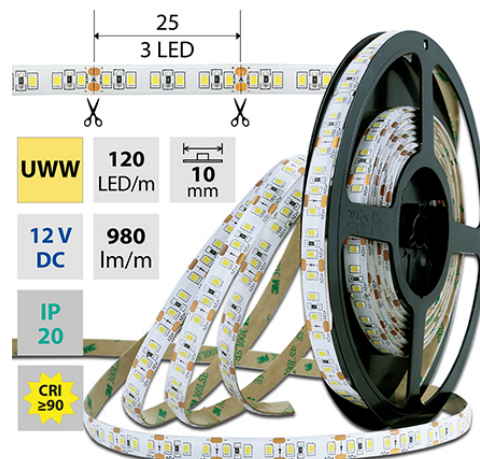

LED pásek UWW, 120LED 980lm/m 14W/m, 12V, IP20, 5m

Kód produktu: **ML-121.820.60.0**

Typ produktu: **2835UWW-M120L10W20F12RA90**

McLED podpora
+420 220 184 886
support@mcled.cz

Popis: LED pásek SMD2835, 1900-2100K (ultra teple bílý UWW), 14W, 120LED, 980lm/m, segment 25mm, 3LED/segment, IP20, DC 12V, životnost 54000h, šíře 10mm, bílý PCB pásek, max. délka pásku při jednostranném zapojení: 5m, opatřen samolepicí páskou 3M, UV stabilní. Balení 5m.

Parametry:

Provedení: **Páska**

Způsob montáže: **Povrchová montáž**

Typ světelného zdroje: **LED nevyměnitelný**

Počet LED na metr [-]: **120**

Výkon na metr [W]: **14**

Světelný tok na metr [lm]: **980**

Druh napětí: **DC**

Napětí světeln. zdroje [V]: **12 - 12**

Způsob kabeláže: **Zakončeno**

Počet pólů: **2**

Průřez vodiče [mm²]: **0,5**

Způsob připojení: **Kabel**

Směr vyzařování: **kolmo**

Typ čipu: **SMD 2835**

Barva základny: **bílá**

Stupeň krytí (IP): **IP20**

Max. celkový příkon [W]: **14**

Převládající barva světla: **Bílá**

Barvná teplota [K]: **1900 - 2100**

Napětí světelného zdroje: **12**

Max. délka pásku při jednostranném napájení [m]: **5**