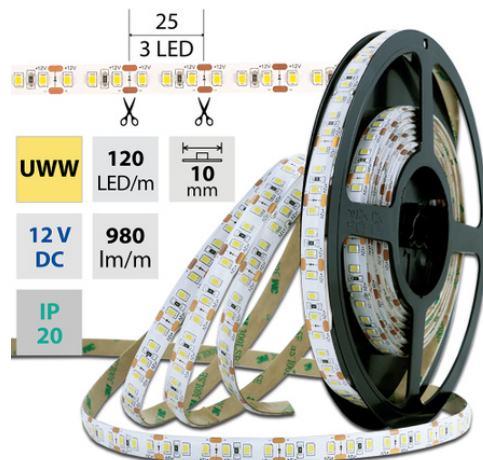

LED pásek UWW, 120LED 980lm/m 14W/m, 12V, IP20, 5m

Kód produktu: **ML-121.820.60.0**

Typ produktu: **2835UWW-M120L10W20F12RA90**

McLED podpora
+420 220 184 886
support@mcled.cz

Popis: LED pásek SMD2835, 1900-2100K (ultra teple bílý UWW), 14W, 120LED, 980lm/m, segment 25mm, 3LED/segment, IP20, DC 12V, životnost 54000h, šíře 10mm, bílý PCB pásek, max. délka pásku při jednostranném zapojení: 5m, opatřen samolepicí páskou 3M, UV stabilní. Balení 5m.

Parametry:

Provedení: **Páska**

Způsob montáže: **Povrchová montáž**

Typ světelného zdroje: **LED nevyměnitelný**

Počet LED na metr [-]: **120**

Výkon na metr [W]: **14**

Světelný tok na metr [lm]: **980**

Druh napětí: **DC**

Index podání barev CRI: **90-100 (třída 1A)**

Šířka [mm]: **10**

Výška / hloubka [mm]: **1,4**

Délka segmentů [mm]: **25**

S koncovým dílem: **Ne**

Se sadou k připojení: **Ne**

S ochranným krytem: **Ne**

Samolepicí: **Ano**

Dělitelnost pásku po [mm]: **25 mm**

Počet připojovacích vodičů: **2**

Počet LED na segment: **3**

Záruka McLED [M]: **60**

EAN: **8595607100038**

Třída energetické účinnosti dle nařízení EK 2019/2015: **G**