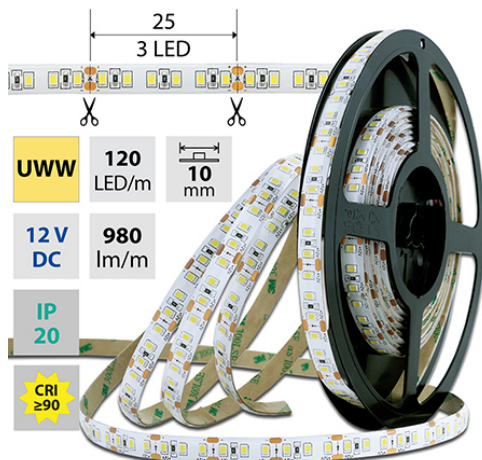

LED pásek UWW, 120LED 980lm/m 14W/m, 12V, IP20, 5m

Kód produktu: **ML-121.820.60.0**

Typ produktu: **2835UWW-M120L10W20F12RA90**

McLED podpora
+420 220 184 886
support@mcled.cz

Popis: LED pásek SMD2835, 1900-2100K (ultra teple bílý UWW), 14W, 120LED, 980lm/m, segment 25mm, 3LED/segment, IP20, DC 12V, životnost 54000h, šíře 10mm, bílý PCB pásek, max. délka pásku při jednostranném zapojení: 5m, opatřen samolepicí páskou 3M, UV stabilní. Balení 5m.

Parametry:

Provedení: **Páska**

Způsob montáže: **Povrchová montáž**

Typ světelného zdroje: **LED nevyměnitelný**

Počet LED na metr [-]: **120**

Výkon na metr [W]: **14**

Světelný tok na metr [lm]: **980**

Druh napětí: **DC**

Dělitelnost pásku po [mm]: **25 mm**

Počet připojovacích vodičů: **2**

Počet LED na segment: **3**

Záruka McLED [M]: **60**

EAN: **8595607100038**

Třída energetické účinnosti dle nařízení EK 2019/2015: **G**

54000 h
L70 B10

5
Gewährleistung - Warranty - Garantie
5 Jahre
5 Jahr
Let
Lebens
Er
Leb

UWW 1900 - 2100 K
SMD 2835
120 LED/m
14 W/m
980 lm/m
10 mm

IP 20
12 V DC
3 LED / 25 mm
54000 h L70 B10
120°

CRI ≥90

UWW 1900 - 2100 K
SMD 2835
120 LED/m
14 W/m
980 lm/m
10 mm