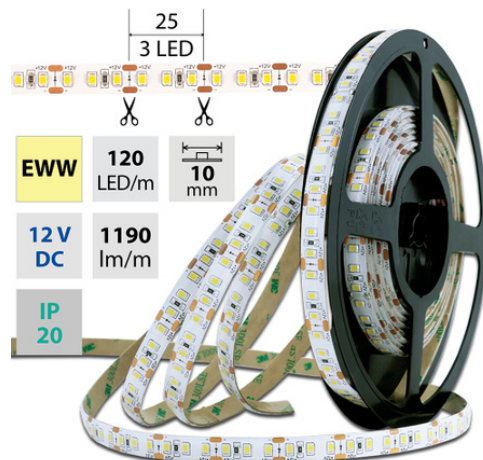

Parametry:

Provedení: **Páska**
Způsob montáže: **Povrchová montáž**
Typ světelného zdroje: **LED nevyměnitelný**
Počet LED na metr [-]: **120**
Výkon na metr [W]: **14**
Světelný tok na metr [lm]: **1190**
Druh napětí: **DC**
Napětí světeln. zdroje [V]: **12 - 12**

Úhel vyzařování [°]: **120**
Provozní jednotka: **LED driver napěťový**
Třída energetické účinnosti vestavěného světelného zdroje: **A++, A+, A (LED)**
Jmenovitá životnost L70/B10 při 25 °C [h]: **54000**
Stupeň krytí (IP): **IP20**
Max. celkový příkon [W]: **14**
Převládající barva světla: **Bílá**
Barevná teplota [K]: **2800 - 3100**

Index podání barev CRI: **90-100 (třída 1A)**
Šířka [mm]: **10**
Výška / hloubka [mm]: **1,4**
Délka segmentů [mm]: **25**
S koncovým dílem: **Ne**
Se sadou k připojení: **Ne**
S ochranným krytem: **Ne**
Samolepicí: **Ano**

Způsob kabeláže: **Zakončeno**
Počet pólů: **2**
Průřez vodiče [mm²]: **0,5**
Způsob připojení: **Kabel**
Směr vyzařování: **kolmo**
Typ čipu: **SMD 2835**
Barva základny: **bílá**
Barevná uniformita (MacAdamova elipsa): **SDCM3**

Napětí světelného zdroje: **12**
Max. délka pásku při jednostranném napájení [m]: **5**
Max. délka pásku při oboustranném napájení [m]: **10**
Pásek s délkou na míru: **Ano**
Umístění: **suché prostředí**
Nutno umístit na hliníkový profil: **Ne**
Barva světla: **teple bílý WW**
Svitivost: **vysoká - osvětlovací**

Dělitelnost pásku po [mm]: **25 mm**
Počet připojovacích vodičů: **2**
Počet LED na segment: **3**
Záruka McLED [M]: **60**
EAN: **8594059198778**
Třída energetické účinnosti dle nařízení EK 2019/2015: **G**