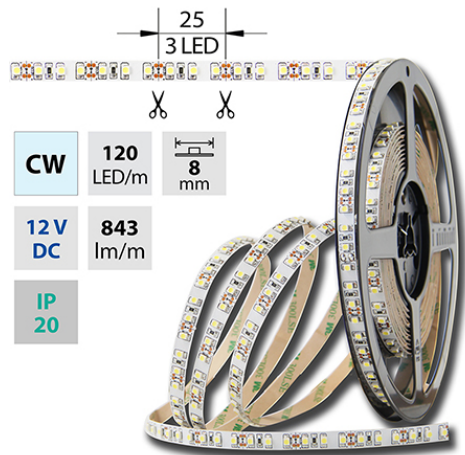

support@mcled.cz

Popis: LED pásek SMD3528, studená bílá (6000K), 9,6W, 120LED, 843lm/m, segment 25mm, 3LED/segment, IP20, DC 12V, životnost 54000h, šíře 8mm, bílý PCB pásek, max. délka pásku při jednostranném zapojení: 5m, opatřen samolepicí páskou 3M, UV stabilní.

Směr vyzařování: **kolmo**

Typ čipu: **SMD 3528**

Barevná uniformita (MacAdamova elipsa): **SDCM3**

Napětí světelného zdroje: **12**

Max. délka pásku při jednostranném napájení [m]: **5**

Max. délka pásku při oboustranném napájení [m]: **10**

Pásek s délkou na míru: **ne**

Nutno umístit na hliníkový profil: **ne**

Barva světla: **studeně bílý CW**

Svítivost: **vysoká - osvětlovací**

Délka pásku v balení: **5 m**

Dělitelnost pásku po [mm]: **25 mm**

Počet LED na segment: **3**

Záruka McLED [M]: **60**

EAN: **8595607130264**

CW 5800 - 6100 K	SMD 3528	120 LED/m	9,6 W/m	843 lm/m	 8 mm
IP 20	12 V DC	3 LED 25 mm	350 mm 0,5 mm ²	 120°	