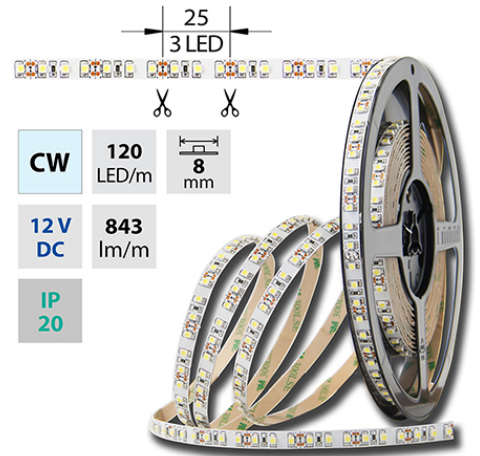

LED pásek studeně bílý CW, 120LED 9,6W/12V 843lm/m IP20, 5 m

Kód produktu: **ML-121.230.60.0**

Typ produktu: **3528CW-M120L8W20F12**

McLED Asist

+420 220 184 886, +420 220 184 827, +420 220 184 894, +420 220 184 881

support@mcled.cz

Popis: LED pásek SMD3528, studená bílá (6000K), 9,6W, 120LED, 843lm/m, segment 25mm, 3LED/segment, IP20, DC 12V, životnost 54000h, šíře 8mm, bílý PCB pásek, max. délka pásku při jednostranném zapojení: 5m, opatřen samolepicí páskou 3M, UV stabilní.

Parametry:

Provedení: **Páska**

Způsob montáže: **Povrchová montáž**

Typ světelného zdroje: **LED nevyměnitelný**

Počet LED na metr [-]: **120**

Počet LED na 1 stopu [-]: **36,57**

Výkon na metr [W]: **9,6**

Směr vyzařování: **kolmo**

Typ čipu: **SMD 3528**

Barevná uniformita (MacAdamova elipsa): **SDCM3**

Napětí světelného zdroje: **12**

Max. délka pásku při jednostranném napájení [m]: **5**

Max. délka pásku při oboustranném napájení [m]: **10**