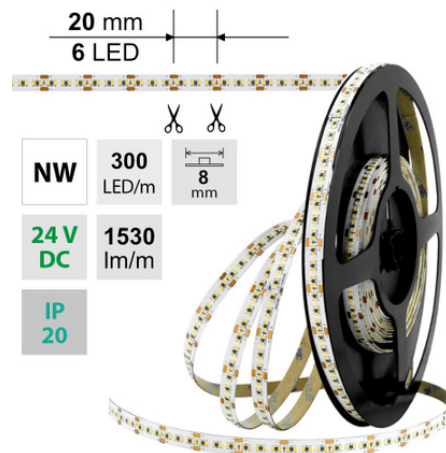

## LED pásek NW, 300LED 1530lm/m 18W/m, 24V, IP20, 30m

Kód produktu: **ML-126.737.60.1**

Typ produktu: **2216NW-M300L8W20F24**

**McLED podpora**  
+420 220 184 886  
support@mcled.cz

Popis: LED pásek SMD2216, neutrálně bílá (4200K), 18W, 300LED, 1530lm/m, segment 20mm, 6LED/segment, IP20, DC 24V, životnost 54000h, šíře 8mm, bílý PCB pásek, max. délka pásku při jednostranném zapojení: 5m, opatřen samolepící páskou 3M, UV stabilní.

### Parametry:

Provedení: **Páska**

Způsob montáže: **Povrchová montáž**

Typ světelného zdroje: **LED nevyměnitelný**

Počet LED na metr [-]: **300**

Výkon na metr [W]: **18**

Světelný tok na metr [lm]: **1530**

Druh napětí: **DC**

Napětí světeln. zdroje [V]: **24 - 24**

Způsob kabeláže: **Zakončeno**

Počet pólů: **2**

Průřez vodiče [mm<sup>2</sup>]: **0,82**

Způsob připojení: **Kabel**

Směr vyzařování: **kolmo**

Typ čipu: **SMD 2216**

Barva světla: **neutrálně bílý NW**

Svítivost: **vysoká - osvětlovací**

Index podání barev CRI: **90-100 (třída 1A)**

Šířka [mm]: **8**

Výška / hloubka [mm]: **1**

Délka segmentů [mm]: **20**

S koncovým dílem: **Ne**