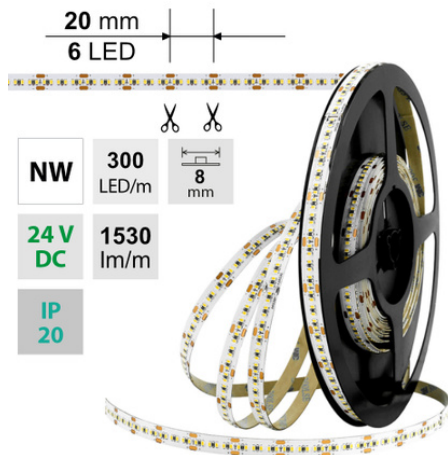

Parametry:

Provedení: **Páska**

Způsob montáže: **Povrchová montáž**

Typ světelného zdroje: **LED nevyměnitelný**

Počet LED na metr [-]: **300**

Výkon na metr [W]: **18**

Světelný tok na metr [lm]: **1530**

Druh napětí: **DC**

Napětí světeln. zdroje [V]: **24 - 24**

Způsob kabeláže: **Zakončeno**

Počet pólů: **2**

Průřez vodiče [mm²]: **0,82**

Způsob připojení: **Kabel**

Směr vyzařování: **kolmo**

Typ čipu: **SMD 2216**

Barva základny: **bílá**

Barvná uniformita (MacAdamova elipsa): **SDCM5**

Úhel vyzařování [°]: **120**

Provozní jednotka: **LED driver napěťový**

Třída energetické účinnosti vestavěného světelného zdroje: **A++, A+, A (LED)**

Jmenovitá životnost L70/B10 při 25 °C [h]: **54000**

Stupeň krytí (IP): **IP20**

Max. celkový příkon [W]: **18**

Převládající barva světla: **Bílá**

Barvná teplota [K]: **4000 - 4500**

Napětí světelného zdroje: **24**

Max. délka pásku při jednostranném napájení [m]: **5**

Max. délka pásku při oboustranném napájení [m]: **12**

Pásek s délkou na míru: **Ano**

Umístění: **suché prostředí**

Nutno umístit na hliníkový profil: **Ano**

Barva světla: **neutrálně bílý NW**

Svítivost: **vysoká - osvětlovací**

Index podání barev CRI: **90-100 (třída 1A)**

Šířka [mm]: **8**

Výška / hloubka [mm]: **1**

Délka segmentů [mm]: **20**

S koncovým dílem: **Ne**

Se sadou k připojení: **Ne**

S ochranným krytem: **Ne**

Samolepící: **Ano**

Dělitelnost pásku po [mm]: **20 mm**

Počet připojovacích vodičů: **2**

Počet LED na segment: **6**

Záruka McLED [M]: **60**

EAN: **8594059198402**

Třída energetické účinnosti dle nařízení EK 2019/2015: **G**