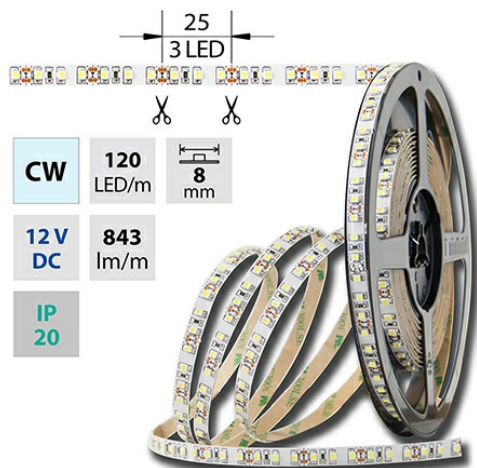

LED pásek studeně bílý CW, 120LED 9,6W/12V 843lm IP20, 50 m

Kód produktu: **ML-121.230.60.2**

Typ produktu: **3528CW-M120L8W20F12**

McLED Asist

+420 220 184 886

support@mcled.cz

Popis: **LED pásek SMD3528, 5800-6100K (studeně bílý CW), 12W, 120LED, 843lm, segment 25mm, 3LED/segment, IP20, DC 12V, životnost 35000h, šíře 8mm, bílý PCB pásek, max. délka pásku při jednostranném zapojení: 5m, opatřen samolepicí páskou 3M, UV stabilní.**

Výkon světelného zdroje na stopu [W]: **2,925937214**

Světelný tok na metr [lm]: **843**

Druh napětí: **DC**

Napětí světeln. zdroje [V]: **12 -**

Úhel vyzařování [°]: **120**

Provozní jednotka: **LED driver napěťový**

Průřez vodiče [mm²]: **0,82**

Způsob propojení: **Kabel**

Směr vyzařování: **kolmo**

Typ čipu: **SMD 3528**

Barva základny: **bílá**

Barevná uniformita (MacAdamova elipsa): **SDCM3**

Napětí světelného zdroje: **12**

Barva světla: **studeně bílý CW**

Délka pásku v balení: **50 m**

Dělitelnost pásku po [mm]: **25 mm**

Počet LED na segment: **3**

35000
h L70

4
Years
Warranty
Roky
záruky
Ev. Lata

CW 5800 - 6100 K	SMD 3528	120 LED/m	9,6 W/m	843 lm/m	 8 mm
IP 20	12 V DC	3 LED 25 mm	 350 mm	 0,5 mm ²	 120°