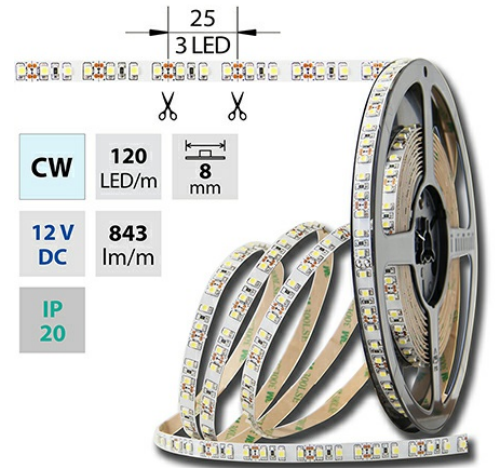

LED pásek studeně bílý CW, 120LED 9,6W/12V 843lm IP20, 50 m

Kód produktu: **ML-121.230.60.2**

Typ produktu: **3528CW-M120L8W20F12**

McLED Asist

+420 220 184 886

support@mcled.cz

Popis: **LED pásek SMD3528, 5800-6100K (studeně bílý CW), 12W, 120LED, 843lm, segment 25mm, 3LED/segment, IP20, DC 12V, životnost 35000h, šíře 8mm, bílý PCB pásek, max. délka pásku při jednostranném zapojení: 5m, opatřen samolepicí páskou 3M, UV stabilní.**

Parametry:

Provedení: **Páska**

Způsob montáže: **Povrchová montáž**

Typ světelného zdroje: **LED nevyměnitelný**

Počet LED na metr [-]: **120**

Počet LED na 1 stopu [-]: **36,57421518**

Výkon světelného zdroje na metr [W]: **9,6**

Průřez vodiče [mm²]: **0,82**

Způsob propojení: **Kabel**

Směr vyzařování: **kolmo**

Typ čipu: **SMD 3528**

Barva základny: **bílá**

Barevná uniformita (MacAdamova elipsa): **SDCM3**

Napětí světelného zdroje: **12**

Barva světla: **studeně bílý CW**

Délka pásku v balení: **50 m**

Dělitelnost pásku po [mm]: **25 mm**

Počet LED na segment: **3**

35000
h L70

4
Years
Warranty
Roky
záruky
Ev. Lata

CW 5800 - 6100 K	SMD 3528	120 LED/m	9,6 W/m	843 lm/m	 8 mm
IP 20	12 V DC	3 LED 25 mm	 350 mm	 0,5 mm ²	 120°