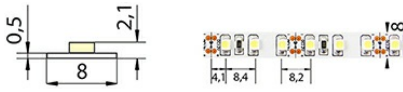

Barva světla: **studeně bílý CW**

Délka pásku v balení: **50 m**

Dělitelnost pásku po [mm]: **25 mm**

Počet LED na segment: **3**

35000
h L70

4
Years
Warranty
Roky
záruky
Ev. Lata

CW 5800 - 6100 K	SMD 3528	120 LED/m	9,6 W/m	843 lm/m	 8 mm
IP 20	12 V DC	3 LED 25 mm	 350 mm	 0,5 mm ²	 120°