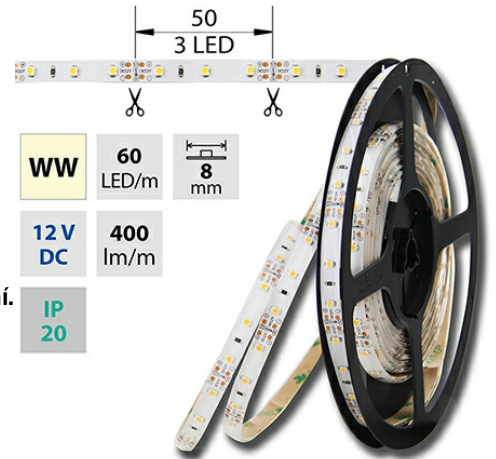

## LED pásek teple bílý WW, 60LED 4,8W/12V 400lm IP20, 50 m

Kód produktu: **ML-121.207.60.2**

Typ produktu: **3528WW-M60L8W20F12**

**McLED Asist**

+420 220 184 886

support@mcled.cz

Popis: **LED pásek SMD3528, 2800-3100K (teple bílý WW), 12W, 60LED, 400lm, segment 50mm, 3LED/segment, IP20, DC 12V, životnost 35000h, šířka 8mm, bílý PCB pásek, max. délka pásu při jednostranném zapojení: 5m, opatřen samolepící páskou 3M, UV stabilní.**

### Parametry:

Provedení: **Páska**

Způsob montáže: **Povrchová montáž**

Typ světelného zdroje: **LED nevyměnitelný**

Počet LED na metr [-]: **60**

Počet LED na 1 stopu [-]: **18,28710759**

Výkon světelného zdroje na metr [W]: **4,8**

Směr vyzařování: **kolmo**

Typ čipu: **SMD 3528**

Barva základny: **bílá**

Barevná uniformita (MacAdamova elipsa): **SDCM3**

Napětí světelného zdroje: **12**

Max. délka pásu při jednostranném napájení [m]: **5**

Dělitelnost pásu po [mm]: **50 mm**

Počet LED na segment: **3**

<b>WW</b> 2800 - 3100 K	<b>SMD</b> <b>3528</b>	<b>60</b> LED/m	<b>4,8</b> W/m	<b>400</b> lm/m	 <b>8</b> mm
<b>IP</b> <b>20</b>	<b>12 V</b> DC	<b>3 LED</b> <b>50</b> mm	 <b>350</b> mm	 <b>120°</b>	