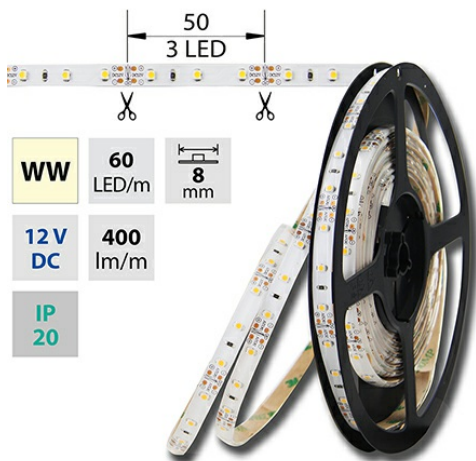

## LED pásek teple bílý WW, 60LED 4,8W/12V 400lm IP20, 50 m

Kód produktu: **ML-121.207.60.2**

Typ produktu: **3528WW-M60L8W20F12**

**McLED Asist**

+420 220 184 886

support@mcled.cz

Popis: **LED pásek SMD3528, 2800-3100K (teple bílý WW), 12W, 60LED, 400lm, segment 50mm, 3LED/segment, IP20, DC 12V, životnost 35000h, šířka 8mm, bílý PCB pásek, max. délka pásu při jednostranném zapojení: 5m, opatřen samolepící páskou 3M, UV stabilní.**

Barva světla: **Bílá**

Barevná teplota - rozsah [K]: **2800 - 3100**

Index podání barev CRI: **80-89 (třída 1B)**

Šířka [mm]: **8**

Výška / hloubka [mm]: **2,1**

Délka [mm]: **50000**

Délka jednotlivých segmentů [mm]: **50**

Max. délka pásu při oboustranném napájení [m]:

**10**

Pásek s délkou na míru: **ne**

Nutno umístit na hliníkový profil: **ne**

Umístění: **suché prostředí**

Barva světla: **teple bílý WW**

Délka pásu v balení: **50 m**

Dělitelnost pásu po [mm]: **50 mm**

Počet LED na segment: **3**

<b>WW</b> 2800 - 3100 K	<b>SMD</b> <b>3528</b>	<b>60</b> LED/m	<b>4,8</b> W/m	<b>400</b> lm/m	 <b>8</b> mm
<b>IP</b> <b>20</b>	<b>12 V</b> DC	<b>3 LED</b> <b>50</b> mm	 <b>350</b> mm	 <b>120°</b>	