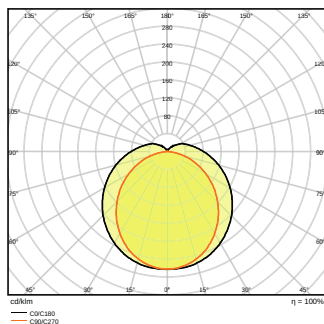

Vlastnosti výrobku

- Vysoká světelná účinnost: až 110 lm/W
- Vyzařovací úhel: 120°
- Stupeň krytí: IP65

TECHNICKÉ ÚDAJE

ELEKTRICKÉ ÚDAJE

Jmenovitý výkon	36,00 W
Jmenovité napětí	220...240 V
Síťová frekvence	50...60 Hz
Jmenovitý proud	200 mA
Náběhový proud	7 A
Doba náběhového proudu T_{h50}	60 μ s
Maximální počet svítidel na jistič B16 A	77
Maximální počet svítidel na jistič C10 A	48
Maximální počet svítidel na jistič C16 A	77
Účinnost λ	$\geq 0,90$
Třída ochrany	II
Provozování	Integrated LED driver

Fotometrická data

Světelný tok	4000 lm
Světelná účinnost	110 lm/W
Teplota chromatičnosti	6500 K
Barva světla (označení)	Studené denní světlo
Index podání barev Ra	> 80
Standardní odchylka sladění barev	≤ 5 sdc
Svítivost	-
Měřená veličina blikání (Pst LM)	-
Měřená veličina stroboskopické efektu (SVM)	-
Skupina fotobiologické bezpečnosti EN62778	RG0
Vyzařovací úhel	120 °

ROZMĚRY A HMOTNOST

Délka	1200.00 mm
Šířka	35.00 mm
Výška	48.00 mm
Váha výrobku	450,00 g

MATERIÁLY A BARVY

Barva produktu	Bílá
Barva těla svítidla	Bílá
Výrobní materiál	Polycarbonate (PC)
Výrobní materiál obalu	Polycarbonate (PC)
Materiál povrchu vyzařující světlo	Polykarbonát
Test žhavou smyčkou podle IEC 60695-2-12	650 °C
Obsah rtuti	0.0 mg