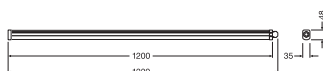

ROZMĚRY A HMOTNOST

Délka	1200.00 mm
Šířka	35.00 mm
Výška	48.00 mm
Váha výrobku	450,00 g

MATERIÁLY A BARVY

Barva produktu	Bílá
Barva těla svítidla	Bílá
Výrobní materiál	Polycarbonate (PC)
Výrobní materiál obalu	Polycarbonate (PC)
Materiál povrchu vyzařující světlo	Polykarbonát
Test žhavou smyčkou podle IEC 60695-2-12	650 °C
Obsah rtuti	0.0 mg