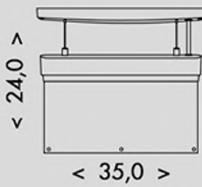

TECHNICKÁ SVÍTIDLA

TECHNICKÉ SVIETIDLÁ

LED

ALPHA
A+

TL939LM-LED/D

TL939LM-LED/LP

TL939LM-LED/D

TL939LM-LED/LP