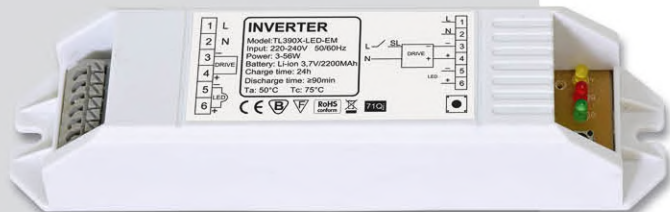

NOVINKA
LED

LIBRA SMD
A+

65W 6000lm

TL3902A-LED65W

TL3902A-LED65W

TL390X-LED-EM

modul pro nouzové osvětlení
detail na str. 42

NOVINKA
LED

LIBRA SMD
A+

60W 5100lm

TL3903A-LED60W

80W 7500lm

TL3903A-LED80W

TL3903A-LED60W

TL3903A-LED80W

TL390X-LED-EM

modul pro nouzové osvětlení
detail na str. 42

NOVINKA

EMERGENCY
A+

TL390X-LED-EM

TL390X-LED-EM