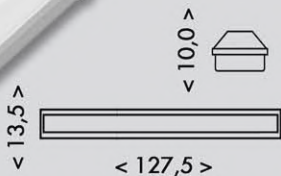

NOVINKA
LED

LIBRA SMD
A+

65W 6000lm

TL3902A-LED65W

TL3902A-LED65W

TL390X-LED-EM

modul pro nouzové osvětlení
detail na str. 42

NOVINKA
LED