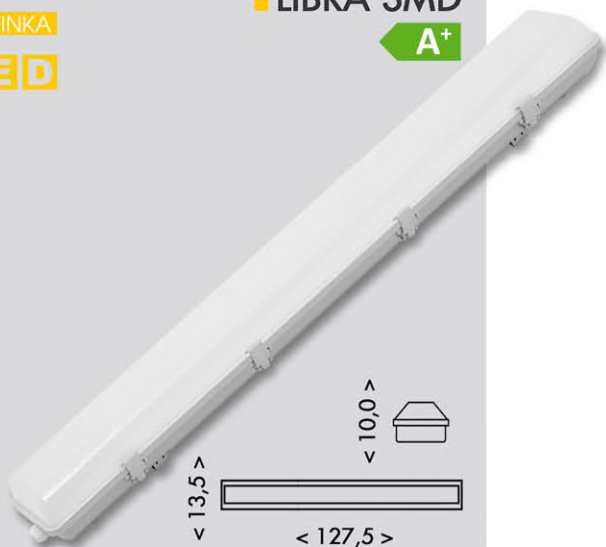

NOVINKA
LED

LIBRA SMD
A+

65W 6000lm

TL3902A-LED65W

TL3902A-LED65W

TL390X-LED-EM

modul pro nouzové osvětlení
detail na str. 42

NOVINKA
LED

LIBRA SMD
A+

60W 5100lm

TL3903A-LED60W

80W 7500lm

TL3903A-LED80W

TL3903A-LED60W

TL3903A-LED80W

TL390X-LED-EM

modul pro nouzové osvětlení
detail na str. 42

NOVINKA

EMERGENCY
A+

TL390X-LED-EM

TL390X-LED-EM