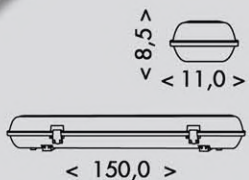

LIBRA SMD
A+