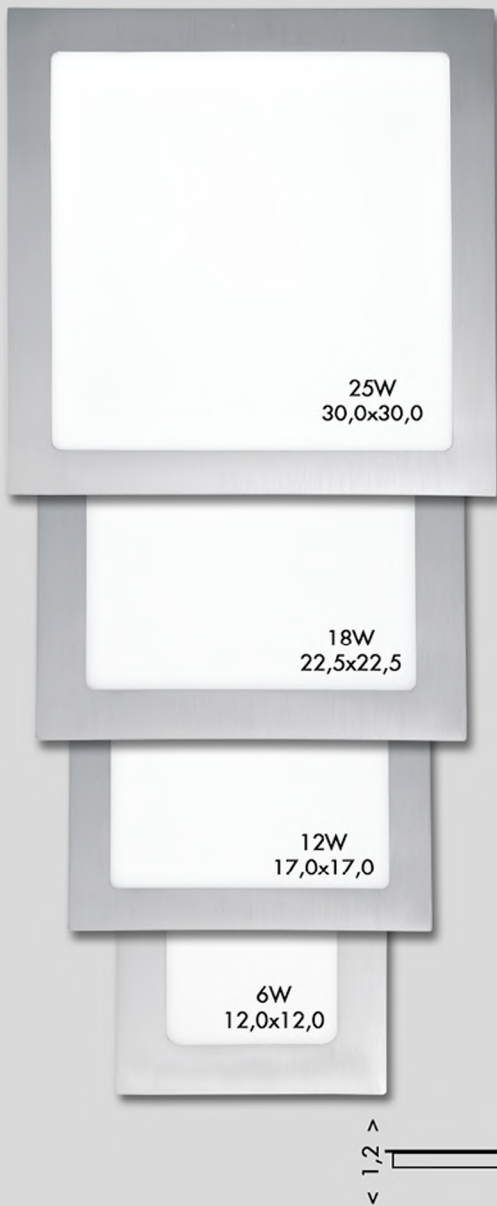

LED / ZÁŘIVKOVÁ SVÍTIDLA

LED / ŽIARIVKOVÉ SVIETIDLÁ

LED

RAFA

A+

6W 420lm	6W 440lm	10,5x10,5	LED-WSQ-6W/27/CHR 8 590 849 5 246 42
LED-WSQ-6W/27/CHR	LED-WSQ-6W/41/CHR		LED-WSQ-6W/41/CHR 8 590 849 5 246 66
12W 860lm	12W 880lm	15,5x15,5	LED-WSQ-12W/27/CHR 8 590 849 5 245 29
LED-WSQ-12W/27/CHR	LED-WSQ-12W/41/CHR		LED-WSQ-12W/41/CHR 8 590 849 5 245 43
18W 1530lm	18W 1550lm	20,5x20,5	LED-WSQ-18W/27/CHR 8 590 849 5 245 67
LED-WSQ-18W/27/CHR	LED-WSQ-18W/41/CHR		LED-WSQ-18W/41/CHR 8 590 849 5 245 81
25W 2240lm	25W 2260lm	28,0x28,0	LED-WSQ-25W/27/CHR 8 590 849 5 246 04
LED-WSQ-25W/27/CHR	LED-WSQ-25W/41/CHR		LED-WSQ-25W/41/CHR 8 590 849 5 246 28

TL390X-LED-EM
modul pro nouzové osvětlení
detail na str. 42

- CE
- ~230V
- F
- SMD chip
- max. 6W
- max. 12W
- max. 18W
- max. 25W
- 140°
- IP44
- 30000h
- 2700K
- 4100K
- Ra ≥80
- House icon
- Chip icon
- A+ icon