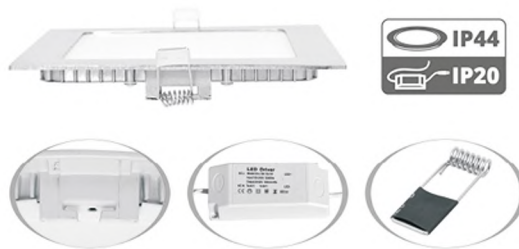

LED / ZÁŘIVKOVÁ SVÍTIDLA

LED / ŽIARIVKOVÉ SVIETIDLÁ

LED

RAFA

A+

6W 420lm	6W 440lm	10,5x10,5	LED-WSQ-6W/27/CHR 8 590 849 5 246 42
LED-WSQ-6W/27/CHR	LED-WSQ-6W/41/CHR		LED-WSQ-6W/41/CHR 8 590 849 5 246 66
12W 860lm	12W 880lm	15,5x15,5	LED-WSQ-12W/27/CHR 8 590 849 5 245 29
LED-WSQ-12W/27/CHR	LED-WSQ-12W/41/CHR		LED-WSQ-12W/41/CHR 8 590 849 5 245 43
18W 1530lm	18W 1550lm	20,5x20,5	LED-WSQ-18W/27/CHR 8 590 849 5 245 67
LED-WSQ-18W/27/CHR	LED-WSQ-18W/41/CHR		LED-WSQ-18W/41/CHR 8 590 849 5 245 81
25W 2240lm	25W 2260lm	28,0x28,0	LED-WSQ-25W/27/CHR 8 590 849 5 246 04
LED-WSQ-25W/27/CHR	LED-WSQ-25W/41/CHR		LED-WSQ-25W/41/CHR 8 590 849 5 246 28

TL390X-LED-EM
modul pro nouzové osvětlení
detail na str. 42

- CE
- ~230V
- F
- SMD chip
- max. 6W
- max. 12W
- max. 18W
- max. 25W
- 140°
- IP44
- 30000h
- 2700K
- 4100K
- Ra ≥80
- House icon
- Chip icon
- A+ icon