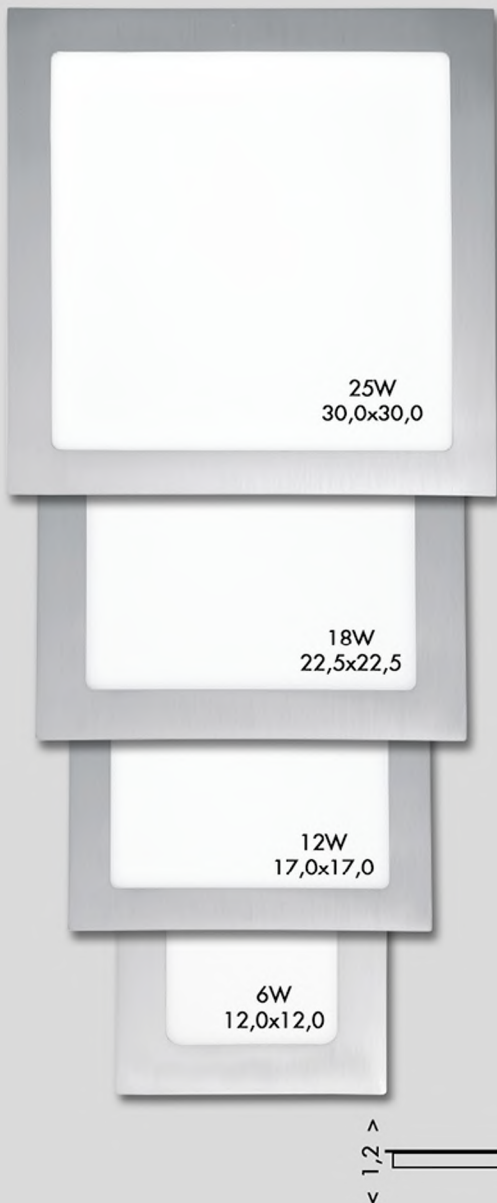

LED / ZÁŘIVKOVÁ SVÍTIDLA

LED / ŽIARIVKOVÉ SVIETIDLÁ

LED

RAFA

A+

6W 420lm	6W 440lm	10,5x10,5	LED-WSQ-6W/27/CHR 8 590 849 5 246 42
LED-WSQ-6W/27/CHR	LED-WSQ-6W/41/CHR		LED-WSQ-6W/41/CHR 8 590 849 5 246 66
12W 860lm	12W 880lm	15,5x15,5	LED-WSQ-12W/27/CHR 8 590 849 5 245 29
LED-WSQ-12W/27/CHR	LED-WSQ-12W/41/CHR		LED-WSQ-12W/41/CHR 8 590 849 5 245 43
18W 1530lm	18W 1550lm	20,5x20,5	LED-WSQ-18W/27/CHR 8 590 849 5 245 67
LED-WSQ-18W/27/CHR	LED-WSQ-18W/41/CHR		LED-WSQ-18W/41/CHR 8 590 849 5 245 81
25W 2240lm	25W 2260lm	28,0x28,0	LED-WSQ-25W/27/CHR 8 590 849 5 246 04
LED-WSQ-25W/27/CHR	LED-WSQ-25W/41/CHR		LED-WSQ-25W/41/CHR 8 590 849 5 246 28

TL390X-LED-EM
modul pro nouzové osvětlení
detail na str. 42