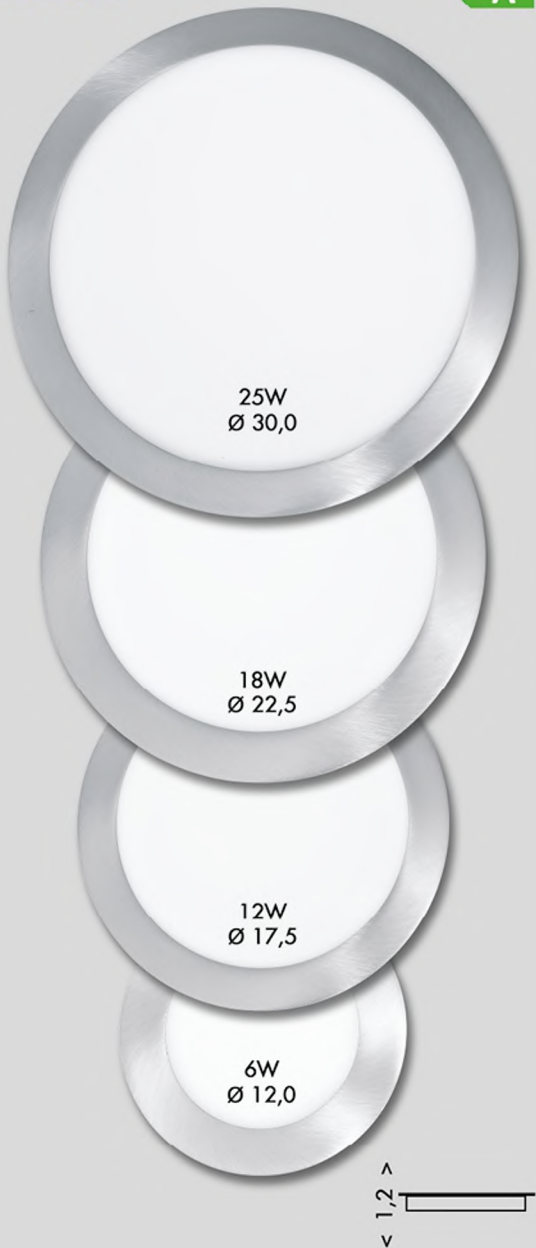

LED / ZÁŘIVKOVÁ SVÍTIDLA

LED / ŽIARIVKOVÉ SVIETIDLÁ

LED

LADA
A+

6W **420lm**

LED-WSL-6W/27/CHR

6W **440lm**

LED-WSL-6W/41/CHR

Ø 10,5

LED-WSL-6W/27/CHR

8 590 849 15 244 82

LED-WSL-6W/41/CHR

8 590 849 15 245 05

12W **860lm**

LED-WSL-12W/27/CHR

12W **880lm**

LED-WSL-12W/41/CHR

Ø 15,5

LED-WSL-12W/27/CHR

8 590 849 15 243 69

LED-WSL-12W/41/CHR

8 590 849 15 243 83

18W **1530lm**

LED-WSL-18W/27/CHR

18W **1550lm**

LED-WSL-18W/41/CHR

Ø 20,5

LED-WSL-18W/27/CHR

8 590 849 15 244 06

LED-WSL-18W/41/CHR

8 590 849 15 244 20

25W **2240lm**