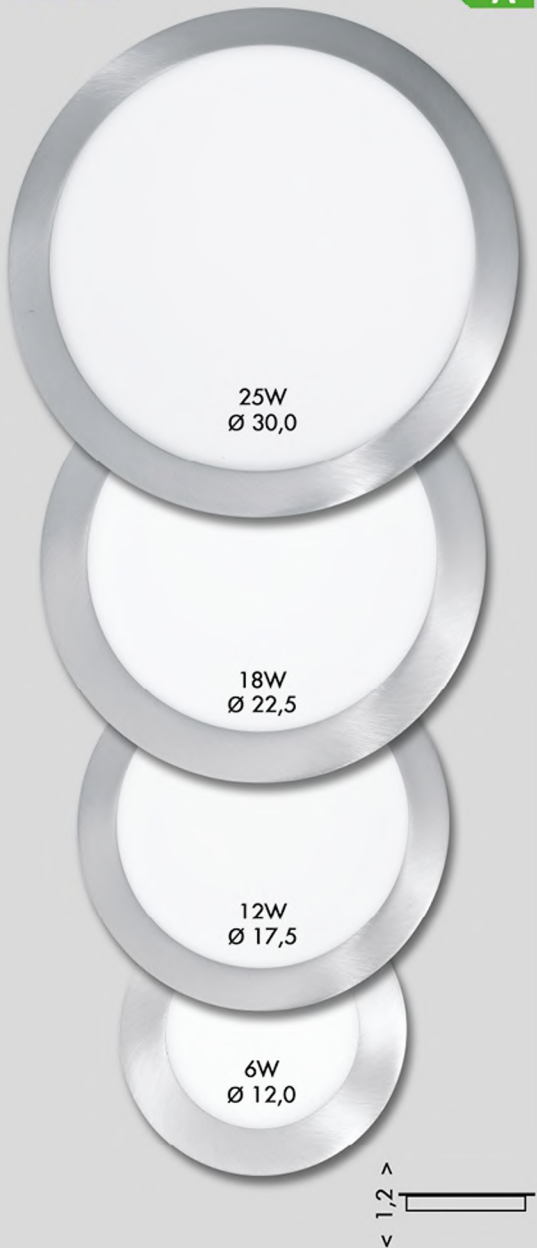

## LED / ŽIARIVKOVÉ SVIETIDLÁ

**LED**

**LADA**  
A+

6W **420lm**

LED-WSL-6W/27/CHR

6W **440lm**

LED-WSL-6W/41/CHR

Ø 10,5

Ø 15,5

LED-WSL-12W/27/CHR

8 590 849 15 243 69

LED-WSL-12W/41/CHR

8 590 849 15 243 83

18W **1530lm**

LED-WSL-18W/27/CHR

18W **1550lm**

LED-WSL-18W/41/CHR

Ø 20,5

LED-WSL-18W/27/CHR

8 590 849 15 244 06

LED-WSL-18W/41/CHR

8 590 849 15 244 20

25W **2240lm**

LED-WSL-25W/27/CHR

25W **2260lm**

LED-WSL-25W/41/CHR

Ø 28,0

LED-WSL-25W/27/CHR

8 590 849 15 244 44

LED-WSL-25W/41/CHR

8 590 849 15 244 68

TL390X-LED-EM