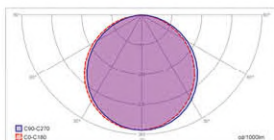

LED-GPL44-45/BI

8 590 849 525 304

LED-GPL44-RAM/BI

8 590 849 525 311

LED-GPL44-EM

I lze použít pro panely 45W detail na str. 12

CE	~230V	F	SMD chip	max. 45W
140°	IP20	30000h	4000K	
Ra ≥80				