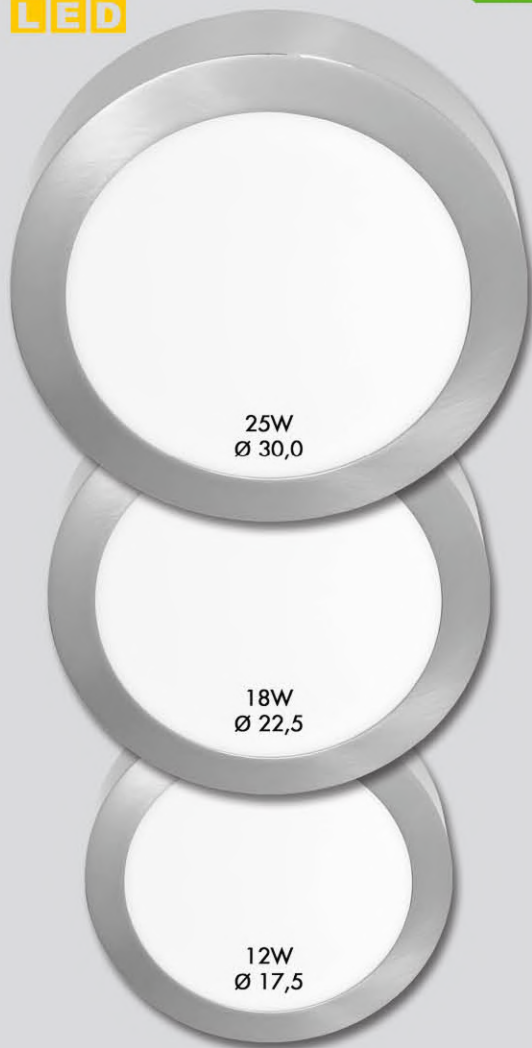

LED / ZÁŘIVKOVÁ SVÍTIDLA

LED / ŽIARIVKOVÉ SVIETIDLÁ

NOVINKA
LED

LADA 2
A+

< 3,0 ^
[Diagram showing a thin profile of the light fixture]

TL390X-LED-EM

modul pro nouzové osvětlení
detail na str. 42