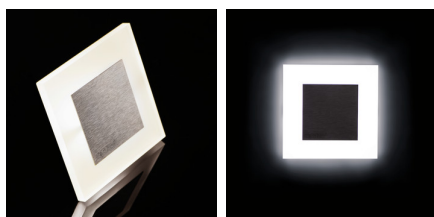

LED schodišťové svítidlo

APUS je moderní design spojený s atraktivním světelným efektem. Je to skvělý nápad pro osvětlení schodišť a chodeb. Unikátní konstrukce svítidla zaručuje rovnoměrné rozptýlení světla. Verze AC je vybavena transformátorem na 230V AC, který vlez do montážní krabice, a verze PIR je vybavena čidlem pohybu. Čidlo zjišťuje pohyb/zapíná osvětlení bez ohledu na okolní intenzitu světla.

VŠEOBECNÉ ÚDAJE:

K zabudování do zdi: ano

Barva: nerezová ocel

Místo montáže: k zabudování do zdi

Místo použití: uvnitř

Minimální vzdálenost od osvětlovaného objektu: 0,1m

Možnost spolupráce se stmívačem: ne

Vyměnitelný světelný zdroj: ne

Délka [mm]: 75

Šířka [mm]: 23

Výška [mm]: 75

Délka vodiče [m]: 0.18

Požadovaný průměr montážní krabičky [Ømm]: 68

Rozměry montážního otvoru [mm]: 68

Integrovaný LED zdroj světla: ano

Stejnorodost barev [SDCM]: ≤6

Index podání barev Ra: ≥80

Životnost [h]: 50000

Počet cyklů zap/vyp: ≥20000

Světelná účinnost [lm/W]: 19

Rozsah okolních teplot, kterým může být výrobek vystaven [°C]: 5÷25

Materiál korpusu: leštěná nerezová ocel, plast