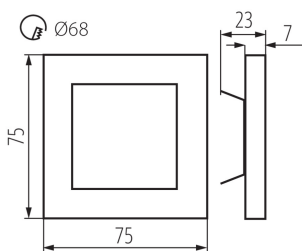

LED schodišťové svítidlo

APUS je moderní design spojený s atraktivním světelným efektem. Je to skvělý nápad pro osvětlení schodišť a chodeb. Unikátní konstrukce svítidla zaručuje rovnoměrné rozptýlení světla. Verze AC je vybavena transformátorem na 230V AC, který vlez do montážní krabice, a verze PIR je vybavena čidlem pohybu. Čidlo zjišťuje pohyb/zapíná osvětlení bez ohledu na okolní intenzitu světla.

VŠEOBECNÉ ÚDAJE:

K zabudování do zdi: ano

Barva: nerezová ocel

Místo montáže: k zabudování do zdi

Místo použití: uvnitř

Minimální vzdálenost od osvětlovaného objektu: 0,1m

Možnost spolupráce se stmívačem: ne

Vyměnitelný světelný zdroj: ne

Délka [mm]: 75

Šířka [mm]: 23

Výška [mm]: 75

Délka vodiče [m]: 0.18

Požadovaný průměr montážní krabičky [Ømm]: 68

Rozměry montážního otvoru [mm]: 68

Integrovaný LED zdroj světla: ano

TECHNICKÉ ÚDAJE:

Jmenovité napětí [V]: 12 DC

Maximální výkon [W]: 0.8

Třída ochrany před úrazem elektrickým proudem: III

Typ diody: LED SMD

Světelný tok [lm]: 15

Barva světla: studená bílá

Teplota chromatičnosti [K]: 6500

Stejnorodost barev [SDCM]: ≤6

Index podání barev Ra: ≥80

Životnost [h]: 50000

Počet cyklů zap/vyp: ≥20000

Světelná účinnost [lm/W]: 19

Rozsah okolních teplot, kterým může být výrobek vystaven [°C]: 5÷25

Materiál korpusu: leštěná nerezová ocel, plast

Typ přípojky: volné konce kabelů

Součástí svítidla jsou vestavěné LED zdroje s energetickými třídami: A++,A+,A

Doba nahřívání lampy [s]: ≤1

Doba zapálení lampy [s]: ≤0,5