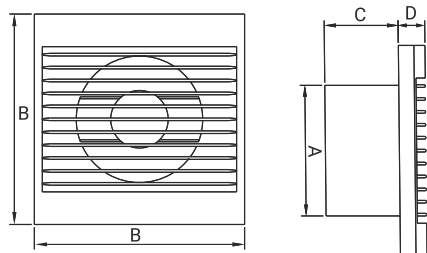

Obrázek	Obj. č.	Typové označení	S	WP	WC	WCH	AZ	PIR	EAN kód	Bal./ks
	1020067	Styl 150 WCH				•				1 / 10

## Rozměry

typ	∅A	B	C	D
STYL 150	147	200	73	20