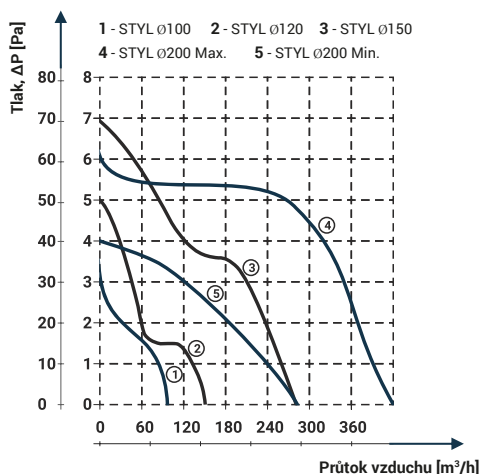

Obrázek	Obj. č.	Typové označení	S	WP	WC	WCH	AZ	PIR	EAN kód	Bal./ks
	1020062	Styl 100 S 12 V	•							1 / 10

Rozměry

typ	ØA	B	C	D
STYL 100	99	158	56	20

Tlaková ztráta

DOSPEL

STYL 100 S 12 V

- Napájení 12 V / 50 Hz
- Proud. zatížení 0,12 A
- Příkon 15 W
- Průtok vzduchu 100 m³/h
- Hlučnost 40 dBA (3m)
- Otáčky 2650 RPM (min⁻¹)
- Provozní teplota až +40°C
- Ochrana proti přehřátí motoru
- Krytí IPX4
- Hmotnost 0,32 kg