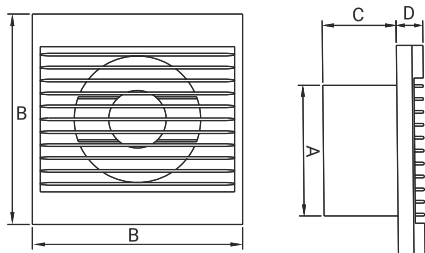

Obrázek	Obj. č.	Typové označení	S	WP	WC	WCH	AZ	PIR	EAN kód	Bal./ks
	1020062	Styl 100 S 12 V	•							1 / 10

Rozměry

typ	ØA	B	C	D
STYL 100	99	158	56	20

Tlaková ztráta

DOSPEL

STYL 100 S 12 V

- Napájení 12 V / 50 Hz
- Proud. zatížení 0,12 A
- Příkon 15 W
- Průtok vzduchu 100 m³/h
- Hlučnost 40 dBA (3m)
- Otáčky 2650 RPM (min⁻¹)
- Provozní teplota až +40°C
- Ochrana proti přehřátí motoru
- Krytí IPX4
- Hmotnost 0,32 kg