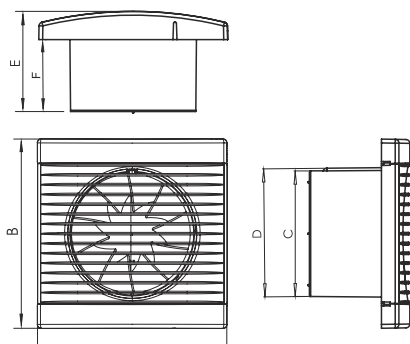

Obrázek	Obj. č.	Typové označení	S	WP	WC	WCH	AZ	PIR	EAN kód	Bal./ks
	1020094	PLAY CLASSIC 125 WCH				•				1 / 10

Rozměry

typ	A	B	C	D	E	F
PLAY CLASSIC 125	171	171	124	126	88	63

Tlaková ztráta

DOSPEL

PLAY CLASSIC 125 WCH