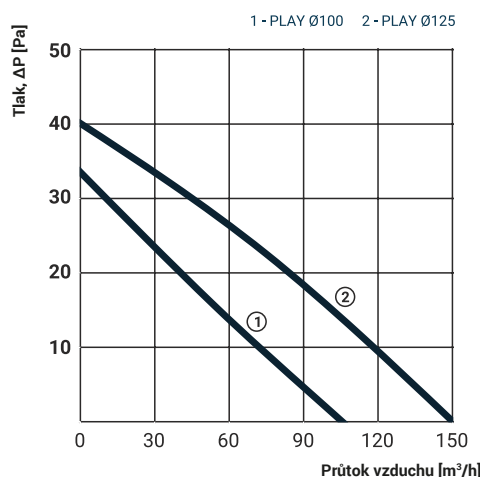

Obrázek	Obj. č.	Typové označení	S	WP	WC	WCH	AZ	PIR	EAN kód	Bal./ks
	1020094	PLAY CLASSIC 125 WCH				•				1 / 10

Rozměry

typ	A	B	C	D	E	F
PLAY CLASSIC 125	171	171	124	126	88	63

Tlaková ztráta

DOSPEL

PLAY CLASSIC 125 WCH