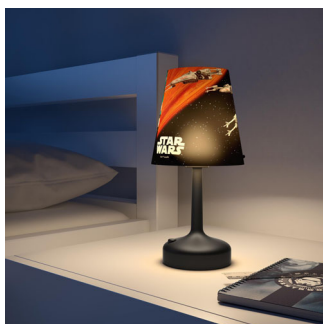

Philips
Stolní svítidlo

Spaceships

černá
LED

71888/30/16

Zapněte svou představivost

Přenosná stolní lampička Philips a Star Wars s námětem vesmírných lodí Star Wars. Tuto kompaktní stolní lampičku, která funguje i na baterie, můžete jednoduše umístit vedle postele nebo na stůl a vytvořit tak úžasně dobrodružnou atmosféru.

Pro fanoušky Star Wars

Toto svítidlo Philips a Star Wars do ložnice vytváří atmosféru, která vás vybízí k prožití úžasných dobrodružství. Místo ke studiu, odpočinku a spánku s vašimi oblíbenými postavami ze Star Wars. Toto svítidlo bylo vyrobeno s ohledem na vaše bezpečí.

Pro váš noční stolek nebo pracovní stůl

Tato lampa do ložnice se dokonale hodí na noční stolek nebo pracovní stůl. Vydává hřejivé bílé světlo, ideální pro čtení knížek nebo děláním domácích úkolů. Je po ruce a snadno se zapíná: v noci se tak budete cítit bezpečně a příjemně.