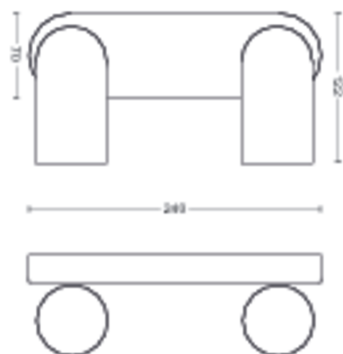

PHILIPS

Bodové svítidlo

myLiving

PONGEE

bilá

50582/31/PN