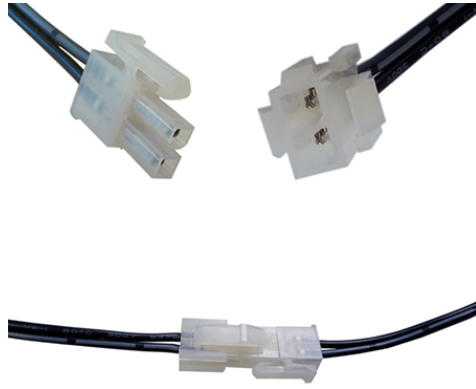

Driver:
142x45x30