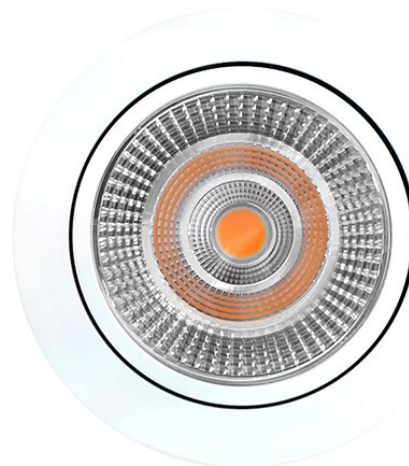

LED přisazené svítidlo Sima S30, 30 W 4000 K, 24 °

Kód produktu: **ML-416.026.33.0**

Typ produktu: **SS140-30W4000K24-W-AN**

McLED podpora
+420 220 184 886
support@mcled.cz

Popis: **LED stropní a nástěnné svítidlo 30 W, 100-240 V, IP20, 4000 K - neutrální bílá, světelný tok 2410 lm (náhrada za 180 W halogen), vyzařovací úhel 24 °, Ra>80, životnost až 50.000 h, rozměry ø 140 x 140, materiál hliník/sklo, nestmívatelné, PF>0,9**

Úsporné LED svítidlo Sima S s elegantním designem a výkonem 30 W svými vlastnostmi i použitím plně nahrazuje přisazená svítidla s klasickými žárovkami (případně s dalšími typy světelných zdrojů). V tomto případě výkonem odpovídá svítidlu s až 180 W žárovkou. Světelný tok tohoto LED svítidla dosahuje celkem **2410 lm**.

Specifickou vlastností tohoto LED svítidla je **velmi úzký vyzařovací úhel** světelného paprsku – pouze 24 °. Tohoto úzkého úhlu jsme dosáhli díky precizně zpracovanému reflektoru, který se skládá ze soustavy přesně nasměrovaných vysoce lesklých zrcátek, díky nimž je světlo koncentrováno požadovaným směrem v úzkém paprsku. LED svítidlo Sima S Vás tak díky tomu nebude oslňovat a i dlouhodobý pobyt v prostoru osvětleném těmito LED svítilny je velmi příjemný.

Konstrukce těla tohoto moderního LED svítidla Sima S umožňuje navíc i mírné naklopení světelného paprsku tak, abyste mohli soustředit světlo požadovaným směrem. Kromě běžného použití tak můžete lehce a efektně zvýraznit jednotlivé prvky Vašeho interiéru (sochy, obrazy, různé dekorace apod.). Celý nasvětlovaný prostor tak bude díky bodovému osvětlení působit plastičtěji a přitažlivěji a **Vy se v něm budete cítit ještě lépe**.