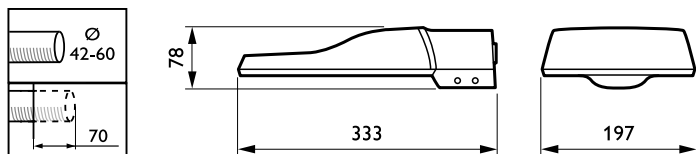

CoreLine Malaga LED

Rozměrové výkresy

CoreLine Malaga LED BRP101/102