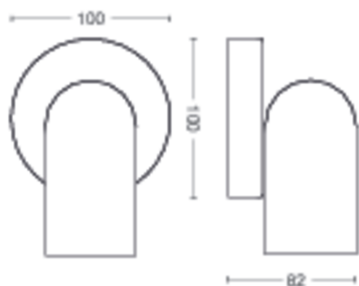

PHILIPS

Bodové svítidlo

myLiving

PONGEE

bílá

50581/31/PN