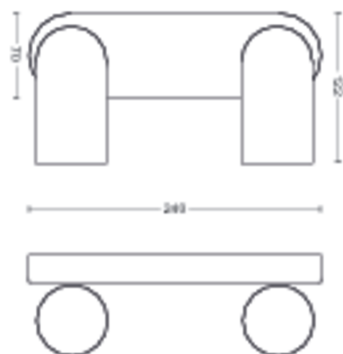

PHILIPS

Bodové svítidlo

myLiving

PONGEE

černá

50582/30/PN