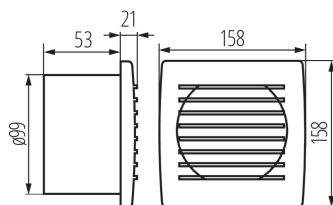

Potrubní ventilátor

VŠEOBECNÉ ÚDAJE:

Barva: bílá

Místo montáže: k zabudování do zdi

Místo použití: uvnitř

Délka [mm]: 158

Šířka [mm]: 79

Výška [mm]: 158

Montážní otvor [mm]: Ø100

TECHNICKÉ ÚDAJE:

Jmenovité napětí [V]: 220-240 AC

Jmenovitá frekvence [Hz]: 50/60

Maximální výkon [W]: 19

Třída ochrany před úrazem elektrickým proudem: II

Otáčky motoru: 2550

Typ ložiska: kuličkové

Typ přípojky: svorkovnice

Rozsah průměrů používaných vodičů [mm²]: 1

Akustický tlak [dB]: 39.5

Objem průtoku vzduchu [m³/h]: 100

Příkon motoru [W]: 19

Stupeň krytí IP: X4

Stupeň ochrany: II

DALŠÍ INFORMACE:

- produkt je dostupný pouze pro zákazníky Kanlux Česká Republika
- počet otáček: 2550/min
- objemový průtok vzdušiny 100m³/h
- hladina hluku 39,5dB (A)
- model AERO DK100L je vybavený kontrolkou / AERO RK100 je vybavený kontrolkou, tahovým vypínačem a šňůrou s vidlicí / AERO RK100T je vybaven kontrolkou a časovým vypínačem