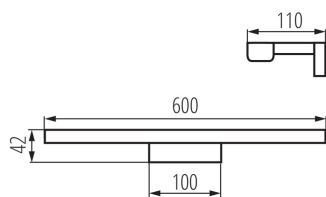

VŠEOBECNÉ ÚDAJE:

Barva: bílá / chrom

Místo montáže: k usazení na zeď

Místo použití: uvnitř

Minimální vzdálenost od osvětlovaného objektu: 0,1m

Možnost spolupráce se stmívačem: ne

Vyměnitelný světelný zdroj: ne

Směr svícení svítidla: dole

Délka [mm]: 600

Šířka [mm]: 110

Výška [mm]: 41

Integrovaný LED zdroj světla: ano

TECHNICKÉ ÚDAJE:

Jmenovité napětí [V]: 220-240 AC

Jmenovitá frekvence [Hz]: 50/60

Typ přípojky: šroubová svorkovnice

Rozsah průměrů používaných vodičů [mm²]: 0,75÷1,5

Součástí svítidla jsou vestavěné LED zdroje s energetickými třídami: A++,A+,A

Doba nahřívání lampy [s]: ≤1

Doba zapálení lampy [s]: ≤0,5

Stupeň krytí IP: 44

26681 ASTEN LED IP44 12W-NW

Nástěnné svítidlo LED IP44

KANLUX S.A. (kat 26681) ASTEN LED IP44-12W-NW / Krzywa rozsyłu światła (biegunowo)

Oprawa: KANLUX S.A. (kat 26681) ASTEN LED IP44-12W-NW
Lampy: 1 x ASTEN LED IP44-12W-NW