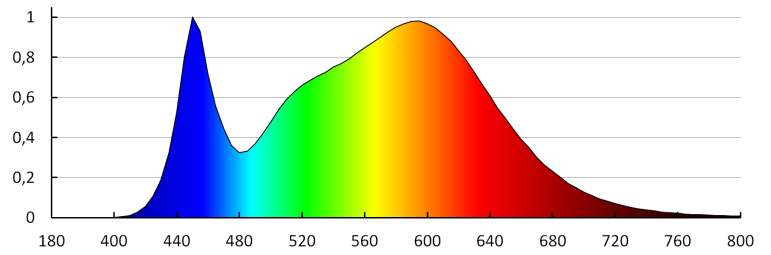

26681 ASTEN LED IP44 12W-NW

Nástěnné svítidlo LED IP44

KANLUX S.A. (kat 26681) ASTEN LED IP44-12W-NW / Krzywa rozsyłu światła (biegunowo)