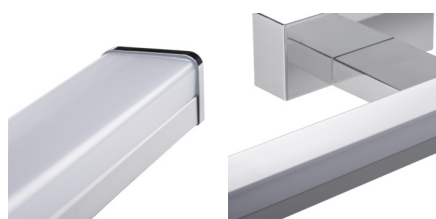

Nástěnné svítidlo LED IP44

ASTEN LED je lineární nástěnné svítidlo, které najde využití v ložnicích, šatních skříních ale také (díky IP44) v místnostech s vyšší vlhkostí. Můžeme jej bez obav montovat nad zrcadlem v koupelně. Má integrované světelné zdroje LED SMD s životností až 25 000h.

VŠEOBECNÉ ÚDAJE:

Barva: bílá / chrom

Místo montáže: k usazení na zeď

Místo použití: uvnitř

Minimální vzdálenost od osvětlovaného objektu: 0,1m

Možnost spolupráce se stmívačem: ne

Vyměnitelný světelný zdroj: ne

Směr svícení svítidla: dole

Délka [mm]: 600

Šířka [mm]: 110

Výška [mm]: 41

Integrovaný LED zdroj světla: ano

TECHNICKÉ ÚDAJE:

Jmenovité napětí [V]: 220-240 AC

Jmenovitá frekvence [Hz]: 50/60

Maximální výkon [W]: 12

Třída ochrany před úrazem elektrickým proudem: II

Materiál difuzoru: plast

Typ diody: LED SMD

Světelný tok [lm]: 1000

Barva světla: bílá

Teplota chromatičnosti [K]: 4000

Stejnorodost barev [SDCM]: ≤6

Index podání barev Ra: ≥80

Životnost [h]: 25000

Počet cyklů zap/vyp: ≥15000

Světelná účinnost [lm/W]: 83

Rozsah okolních teplot, kterým může být výrobek vystaven [°C]: 5÷30

Materiál korpusu: hliníková slitina

Typ přípojky: šroubová svorkovnice

Rozsah průměrů používaných vodičů [mm²]: 0,75÷1,5

Součástí svítidla jsou vestavěné LED zdroje s energetickými třídami: A++,A+,A

Doba nahřívání lampy [s]: ≤1

Doba zapálení lampy [s]: ≤0,5

Stupeň krytí IP: 44