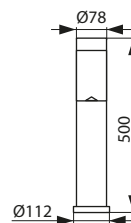

SOBI PV 50

Kanlux

SOBI PV 21

25760

SOBI PV 50

25761