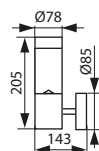

SOBI

IP44

SOBI PV 21