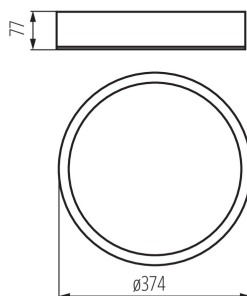

### Plafon

Originální a zároveň stylové kulaté svítidlo Kanlux JASMIN se vyznačuje moderním a atraktivním designem. Těleso plafonu je vyrobeno ze dřeva a saténového skla, což zajišťuje rovnoměrný rozptyl světla. Klasická kombinace dřeva a skla z něj dělá velmi univerzální řešení osvětlení.

#### VŠEOBECNÉ ÚDAJE:

**Barva:** dub sonoma

**Místo montáže:** k usazení na zeď, k usazení na strop

**Místo použití:** uvnitř

**Minimální vzdálenost od osvětlovaného objektu:** 0,5m

**Možnost montáže na normálně hořlavé povrchy:** ne

**Průměr [mm]:** 375

**Typ přípojky:** samosvorná svorkovnice

**Rozsah průměrů používaných vodičů [mm²]:** 1÷2,5

**Stupeň krytí IP:** 20

Plafon