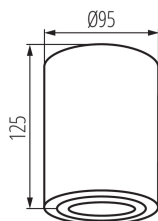

Stropní bodové svítidlo

MODERN
design

HIGH
quality
finish

Jemné okraje, zakřivené linie a zjednodušený tvar dodávají svítidlům Kanlux BORD eleganci a jemnost. Díky modernímu designu, elegantní jednoduchosti a zjednodušenému tvaru se tyto svítidla hodí jak do bytových, tak do komerčních interiérů.

VŠEOBECNÉ ÚDAJE:

Barva: kartáčovaný hliník

Místo montáže: k usazení na strop

Místo použití: uvnitř

Minimální vzdálenost od osvětlovaného objektu: 0,5m

Vyměnitelný světelný zdroj: ano

Výrobek není určen k pokrytí termoizolačním materiálem: ano

Zdroj světla v balení: ne

Výška [mm]: 125

Průměr [mm]: 95

TECHNICKÉ ÚDAJE:

Jmenovité napětí [V]: 220-240 AC

Jmenovitá frekvence [Hz]: 50/60

Maximální výkon [W]: max 25

Třída ochrany před úrazem elektrickým proudem: I

Zdroj světla: PAR16

Patice: GU10

Rozsah okolních teplot, kterým může být výrobek vystaven [°C]: 5÷25

Svítidlo je určeno světelným zdrojům s energetickými třídami: A++, A+, A, B, C, D, E

Materiál korpusu: hliníková slitina

Typ přípojky: šroubová svorkovnice

Rozsah průměrů používaných vodičů [mm²]: 1÷2,5

Regulace úhlu svítidla: v jedné ose

Regulace úhlu svítidla [°]: 25

Stupeň krytí IP: 20