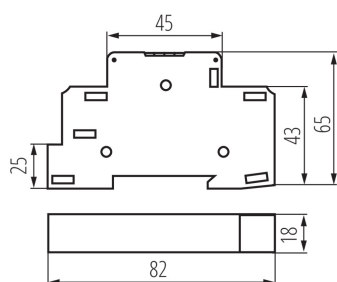

18730 AS 1-7M

Schodišťový automat na lištu TH35

VŠEOBECNÉ ÚDAJE:

Barva: bílá

Místo montáže: na liště TH35

Místo použití: uvnitř

TECHNICKÉ ÚDAJE:

Jmenovité napětí [V]: 220-240 AC